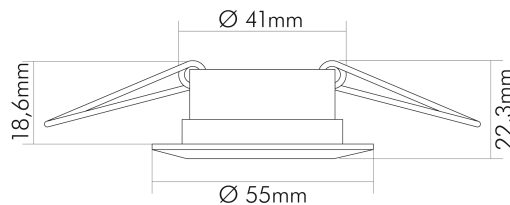

DATENBLATT

C 3860 gold 24 Karat vergoldet

Einbauleuchte mit Sprengring, feststehend

Artikelnummer	1751207900
GTIN	4044538007694

LICHTTECHNISCHE EIGENSCHAFTEN

Bildschirmarbeitsplatztauglich nach EN 12464-1	nein
Lichtverteiler	ohne
Farbe steuerbar (RGB)	nein
Lichtaustritt	direkt
Leuchtmittel	sonstige
Geeignet für Leuchtmittellanzahl	1

ELEKTRISCHE EIGENSCHAFTEN

Lampenleistung	20 W
Fassung	ohne
Austauschbares Betriebsgerät	ja
Durchgangsverdrahtung möglich	nein
Elektrischer Anschluss mit Stecksystem	nein

SICHERHEITSEIGENSCHAFTEN

CE-Kennzeichnung	ja
RoHS	ja
Schutzart	IP20
Schlagfestigkeit	ohne

nobile Product Data Sheet v1.2./19.11.2021 (Text fehlt)

Stand
02.08.2025
23:15:35

Seite 1 von 3