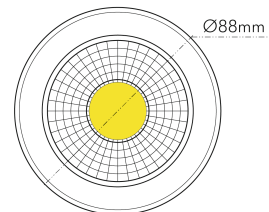

DATENBLATT

A 5068 T Flat weiss-matt 8W 930 38° dim C

LED Downlight A 5068 T Flat, COB LED, schwenkbar

Artikelnummer	1856861023
GTIN	4044538063089

LICHTTECHNISCHE EIGENSCHAFTEN

Farbtemperatur	3000 K
Lichtfarbe	warmweiß
Gesamtlichtstrom	900 lm
Ausstrahlwinkel	38 °
Farbabstand (MacAdam)	3 SDCM
Farbwiedergabeindex Ra	90
Farbwiedergabeindex R9	68
Bildschirmarbeitsplatztauglich nach EN 12464-1	nein
Spitzen-Lichtstärke	1400 cd
Lichtverteiler	Reflektor
L80B10 - Lebensdauer bei 25 °C	50000 h
L70B50 - Lebensdauer bei 25°C	50000 h
Farbe steuerbar (RGB)	nein
Farbtemperatur einstellbar	nein
Lichtverteilung	symmetrisch
Lichtaustritt	direkt

nobile Product Data Sheet v1.2.1/19.11.2021 (Text fehlt)

Stand
02.08.2025
23:19:55

Seite 1 von 4