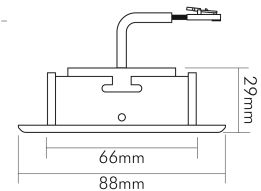

DATENBLATT

A 5068 T Flat weiss-matt 8W 930 38° dim C

LED Downlight A 5068 T Flat, COB LED, schwenkbar

Artikelnummer	1856861023
GTIN	4044538063089

LICHTTECHNISCHE EIGENSCHAFTEN

Farbtemperatur	3000 K
Lichtfarbe	warmweiß
Gesamtlichtstrom	900 lm
Ausstrahlwinkel	38 °
Farbabstand (MacAdam)	3 SDCM
Farbwiedergabeindex Ra	90
Farbwiedergabeindex R9	68
Bildschirmarbeitsplatztauglich nach EN 12464-1	nein
Spitzen-Lichtstärke	1400 cd
Lichtverteiler	Reflektor
L80B10 - Lebensdauer bei 25 °C	50000 h
L70B50 - Lebensdauer bei 25°C	50000 h
Farbe steuerbar (RGB)	nein
Farbtemperatur einstellbar	nein
Lichtverteilung	symmetrisch
Lichtaustritt	direkt

nobile Product Data Sheet v1.2.1/19.11.2021 (Text fehlt)

Stand
02.08.2025
23:19:55

Seite 1 von 4