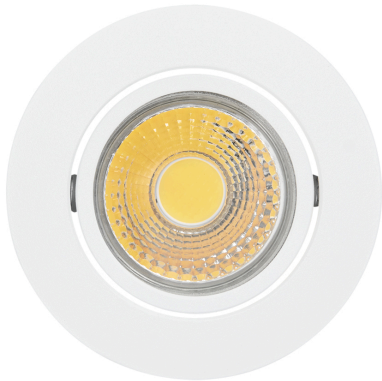

DATENBLATT

A 5068 T Flat weiss-matt 8W 930 38° dim C

LED Downlight A 5068 T Flat, COB LED, schwenkbar

Artikelnummer	1856861023
GTIN	4044538063089

LICHTTECHNISCHE EIGENSCHAFTEN

Farbtemperatur	3000 K
Lichtfarbe	warmweiß
Gesamtlichtstrom	900 lm
Ausstrahlwinkel	38 °
Farbabstand (MacAdam)	3 SDCM
Farbwiedergabeindex Ra	90
Farbwiedergabeindex R9	68
Bildschirmarbeitsplatztauglich nach EN 12464-1	nein
Spitzen-Lichtstärke	1400 cd
Lichtverteiler	Reflektor
L80B10 - Lebensdauer bei 25 °C	50000 h
L70B50 - Lebensdauer bei 25°C	50000 h
Farbe steuerbar (RGB)	nein
Farbtemperatur einstellbar	nein
Lichtverteilung	symmetrisch
Lichtaustritt	direkt

nobile Product Data Sheet v1.2.1/19.11.2021 (Text fehlt)

Stand
02.08.2025
23:19:55

Seite 1 von 4