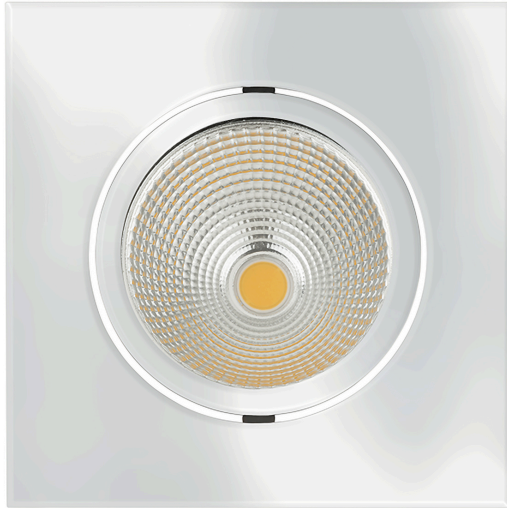

DATENBLATT

5068Q ECO Flat 8W chrom 4000K 38° 350mA

LED Downlight 5068Q ECO Flat quadratisch, COB LED, schwenkbar

Artikelnummer	1856776213
GTIN	4044538062327

LICHTTECHNISCHE EIGENSCHAFTEN

Farbtemperatur	4000 K
Lichtfarbe	neutralweiß
LED Effizienz	109 lm/W
Gesamtlichtstrom	900 lm
Ausstrahlwinkel	38 °
Farbabstand (MacAdam)	3 SDCM
Farbwiedergabeindex Ra	90
Farbwiedergabeindex R9	52
Bildschirmarbeitsplatztauglich nach EN 12464-1	nein
Spitzen-Lichtstärke	1460 cd
Lichtverteiler	Reflektor
L80B10 - Lebensdauer bei 25 °C	50000 h
L70B50 - Lebensdauer bei 25°C	50000 h
Farbe steuerbar (RGB)	nein
Gesamtlichtstrom einstellbar	nein
Farbtemperatur einstellbar	nein
Lichtquelle austauschbar	nein
Leuchtenlichtfläche	transparent
Lichtverteilung	symmetrisch
Lichtaustritt	direkt

nobile Product Data Sheet v1.2.1/19.11.2021 (Text fehlt)

Stand
02.08.2025
23:17:30

Seite 1 von 4