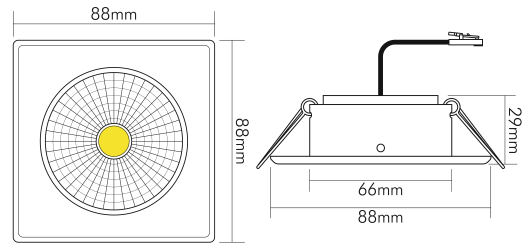

DATENBLATT

5068Q ECO Flat 8W chrom 4000K 38° 350mA

LED Downlight 5068Q ECO Flat quadratisch, COB LED, schwenkbar

Artikelnummer	1856776213
GTIN	4044538062327

LICHTTECHNISCHE EIGENSCHAFTEN

Farbtemperatur	4000 K
Lichtfarbe	neutralweiß
LED Effizienz	109 lm/W
Gesamtlichtstrom	900 lm
Ausstrahlwinkel	38 °
Farbabstand (MacAdam)	3 SDCM
Farbwiedergabeindex Ra	90
Farbwiedergabeindex R9	52
Bildschirmarbeitsplatztauglich nach EN 12464-1	nein
Spitzen-Lichtstärke	1460 cd
Lichtverteiler	Reflektor
L80B10 - Lebensdauer bei 25 °C	50000 h
L70B50 - Lebensdauer bei 25°C	50000 h
Farbe steuerbar (RGB)	nein
Gesamtlichtstrom einstellbar	nein
Farbtemperatur einstellbar	nein
Lichtquelle austauschbar	nein
Leuchtenlichtfläche	transparent
Lichtverteilung	symmetrisch
Lichtaustritt	direkt

nobile Product Data Sheet v1.2.1/19.11.2021 (Text fehlt)

Stand
02.08.2025
23:17:30

Seite 1 von 4