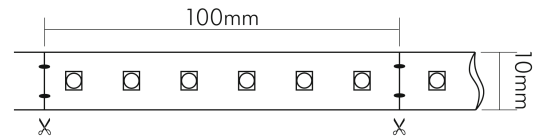

Flexible LED SMD 2835 2m 930 5W/m 24V

Flexibles LED Band mit SMD 2835

Artikelnummer	5014200213
GTIN	4044538064987

LICHTTECHNISCHE EIGENSCHAFTEN

Ungebündeltes (NDLS) oder gebündeltes Licht [DLS]	DLS
Farbtemperatur	3000 K
Lichtfarbe	warmweiß
LED Effizienz	72 lm/W
Gesamtlichtstrom je Rolle	880 lm
Gesamtlichtstrom je Meter	440 lm/m
Nutzlichtstrom (Φuse) je Meter	360 lm
Nutzlichtstrom [Φuse] je Rolle	720 lm
Ausstrahlwinkel	120 °
Farbabstand (MacAdam)	4 SDCM
Farbwiedergabeindex Ra	95
Farbwiedergabeindex R9	94
Spitzen-Lichtstärke	75 cd
L80B10 - Lebensdauer bei 25 °C	50000 h
L70B50 - Lebensdauer bei 25°C	50000 h
Lichtstromerhalt bei mittl. Nutzungsdauer 50.000 h bei 25 °C Umgebungstemperatur	80 %
Ausfallrate bei mittl. Nutzungsdauer von 50.000 h bei 25 °C Umgebungstemperatur	10 %
Farblich abstimmbare Lichtquelle	nein
Gesamtlichtstrom einstellbar	nein
Farbtemperatur einstellbar	nein

Stand
02.08.2025
23:26:59