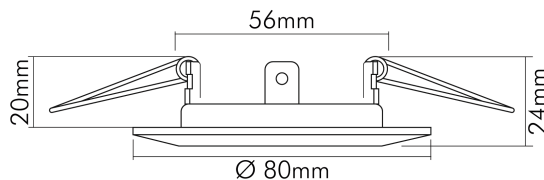

DATENBLATT

C 1830 gold 24 Karat vergoldet

Einbauleuchte mit Sprengring, feststehend

Artikelnummer	1750357900
GTIN	4044538007434

LICHTTECHNISCHE EIGENSCHAFTEN

Bildschirmarbeitsplatztauglich nach EN 12464-1	nein
Lichtverteiler	ohne
Farbe steuerbar (RGB)	nein
Lichtaustritt	direkt
Leuchtmittel	sonstige
Geeignet für Leuchtmittellanzahl	1

ELEKTRISCHE EIGENSCHAFTEN

Lampenleistung	50 W
Fassung	ohne
Austauschbares Betriebsgerät	ja
Durchgangsverdrahtung möglich	nein
Elektrischer Anschluss mit Stecksystem	nein

SICHERHEITSEIGENSCHAFTEN

CE-Kennzeichnung	ja
RoHS	ja
Schutzart	IP20
Schlagfestigkeit	ohne

Stand
02.08.2025
23:15:22