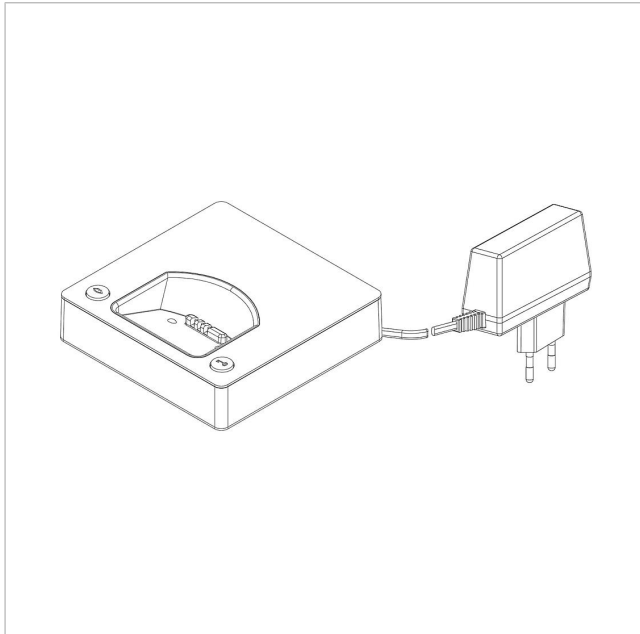

Siedle Scope Ladeschale
mit Netzteil
S/SZM 85x-... A/S EU

200029908-00

Produktbeschreibung

Siedle Scope Ladeschale mit Netzteil, ermöglicht das Aufladen des Mobilteils an jeder beliebigen Stelle an der die Ladeschale mit Stromnetz Verbindung hat.

Leistungsmerkmale:

- Individual-Designkonzept mit Gestaltungsvarianten
- Ladeschale mit beleuchteten Bedientasten (Rufannahme und Türöffner)
- Farbdisplay 5,5 cm, 240 x 320 Pixel
- Hörgerätetauglichkeit (induktive Einkopplung des Audiosignals)
- beleuchtete Tastatur
- Türöffnertaste
- Freisprechfunktion
- Mikrofon- und Ruf tonabschaltung
- Kurzwahl mit numerischen Tasten und Softkey-Tasten
- 8 Klingelmelodien
- Stand-by-Zeit bis zu 100 h

Technische Daten

Umgebungstemperatur:

+5 °C bis +40 °C

Abmessungen (mm) B x H x T:

Ladeschale 100 x 100 x 28

Artikelinformationen

Artikel-Bezeichnung	Artikelbeschreibung	Farbe/Material	KG Artikel-Nr.
S/SZM 85x-... A/S EU	Siedle Scope Ladeschale mit Netzteil	Aluminium/Schwarz	E 200029908-00

Siedle Scope Ladeschale
mit Netzteil
S/SZM 85x-... A/S EU

200029908

Seite 2

Zeichnungen / Montage

Siedle Scope Ladeschale
mit Netzteil
S/SZM 85x-... A/S EU

200029908

Seite 3

Weitere Dokumente