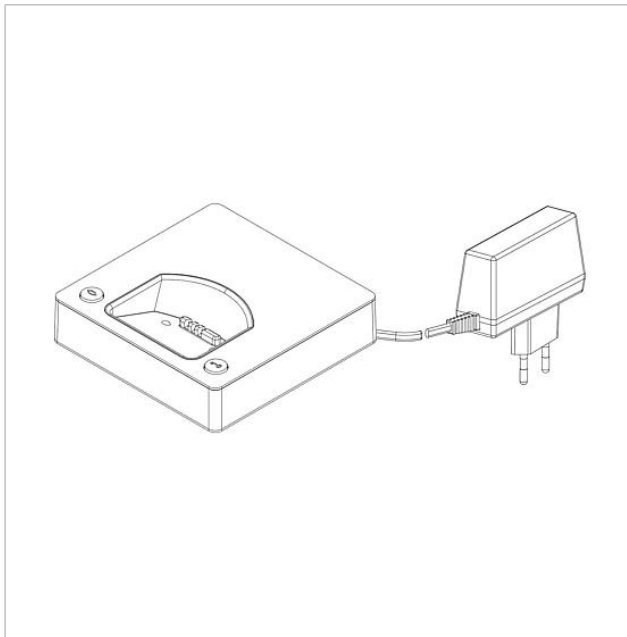

Siedle Scope Ladeschale
mit Netzteil
S/SZM 85x-... A/S EU

200029908-00

Produktbeschreibung

Siedle Scope Ladeschale mit Netzteil, ermöglicht das Aufladen des Mobilteils an jeder beliebigen Stelle an der die Ladeschale mit Stromnetz Verbindung hat.

Leistungsmerkmale:

- Individual-Designkonzept mit Gestaltungsvarianten
- Ladeschale mit beleuchteten Bedientasten (Rufannahme und Türöffner)
- Farbdisplay 5,5 cm, 240 x 320 Pixel
- Hörgerätetauglichkeit (induktive Einkopplung des Audiosignals)
- beleuchtete Tastatur
- Türöffnertaste
- Freisprechfunktion
- Mikrofon- und Ruf tonabschaltung
- Kurzwahl mit numerischen Tasten und Softkey-Tasten
- 8 Klingelmelodien
- Stand-by-Zeit bis zu 100 h

Technische Daten

Umgebungstemperatur:

+5 °C bis +40 °C

Abmessungen (mm) B x H x T:

Ladeschale 100 x 100 x 28

Artikelinformationen

Artikel-Bezeichnung	Artikelbeschreibung	Farbe/Material	KG Artikel-Nr.
S/SZM 85x-... A/S EU	Siedle Scope Ladeschale mit Netzteil	Aluminium/Schwarz	E 200029908-00

Siedle Scope Ladeschale
mit Netzteil
S/SZM 85x-... A/S EU

200029908

Seite 2

Zeichnungen / Montage

Siedle Scope Ladeschale
mit Netzteil
S/SZM 85x-... A/S EU

200029908

Seite 3

Weitere Dokumente