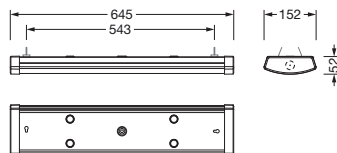

Bestell-Nr.: 51LN12MDM20A | **GTIN (EAN):** 4058352011508

Produktbeschreibung: SIU21,2630lm8mc,ML,PC,L645,ws

Silhouette 21, Wand- und Deckenleuchte, primäre lichttechn. Abdeckung: Abdeckwanne, aus PC, satiniert, Lichtaustritt: direkt strahlend, primäre Lichtcharakteristik: symmetrisch, Montageart: abgehängte Montage, Anbau, LED, Bemessungslichtstrom: 2.630lm, Lichtausbeute: 135lm/W, Lichtfarbe: 830/840/850, Farbtemperatur: 3000/4000/5000K, Vorschaltgerät: EIN/AUS Multilumen, mit Klemme, 3polig, Netzanschluss: 220..240V, AC, 50/60Hz, Bemessungsleistung: 20W, Gehäuse, aus Stahlblech, weiß, Länge: 645mm, Breite: 152mm, Höhe: 52mm, Stirnwand, aus PMMA, weiß, Schutzart (gesamt): IP44, Schutzklasse (gesamt): SK I (Schutzerdung), Prüfzeichen: CE, UKCA, Schutzzeichen: D, Schlagfestigkeit: IK04, zul.
Betriebsumgebungstemperatur: -20..+40°C, Kontaktieren Sie ihren Verkaufsberater, bevor Sie die Leuchten in Anwendungen mit unklarer chemischer Belastung, großen Temperaturschwankungen oder kondensatbildender Luftfeuchtigkeit einsetzen, entspricht den Anforderungen von IFS (International Featured Standards) für Sicherheit und Qualität in der Lebensmittelindustrie, Verpackungseinheit: 1 Stück

IP 44  

Bestückung: LED
Gew. (kg): 1,6
GTIN (EAN): 4058352011508

Bestell-Nr.: 51LN12MDM20A | **GTIN (EAN):** 4058352011508

Technische Detailbeschreibung: SIU21,2630lm8mc,ML,PC,L645,ws

Kenndaten

- Produkttyp: Wand- und Deckenleuchte
- Produktname: Siluette 21
- Bestell-Nr.: 51LN12MDM20A

Elektrischer Anschluss

- Anschluss: Klemme, 3polig
- Nennspannung: 220..240V, 50/60Hz, AC

Abmessung, Gewicht

- Länge: 645mm
- Breite: 152mm
- Höhe: 52mm
- Gewicht: 1,6kg

Lebensdauer

- Bemessungslebensdauer: 100000h (L80/B50) bei UT = 25°C