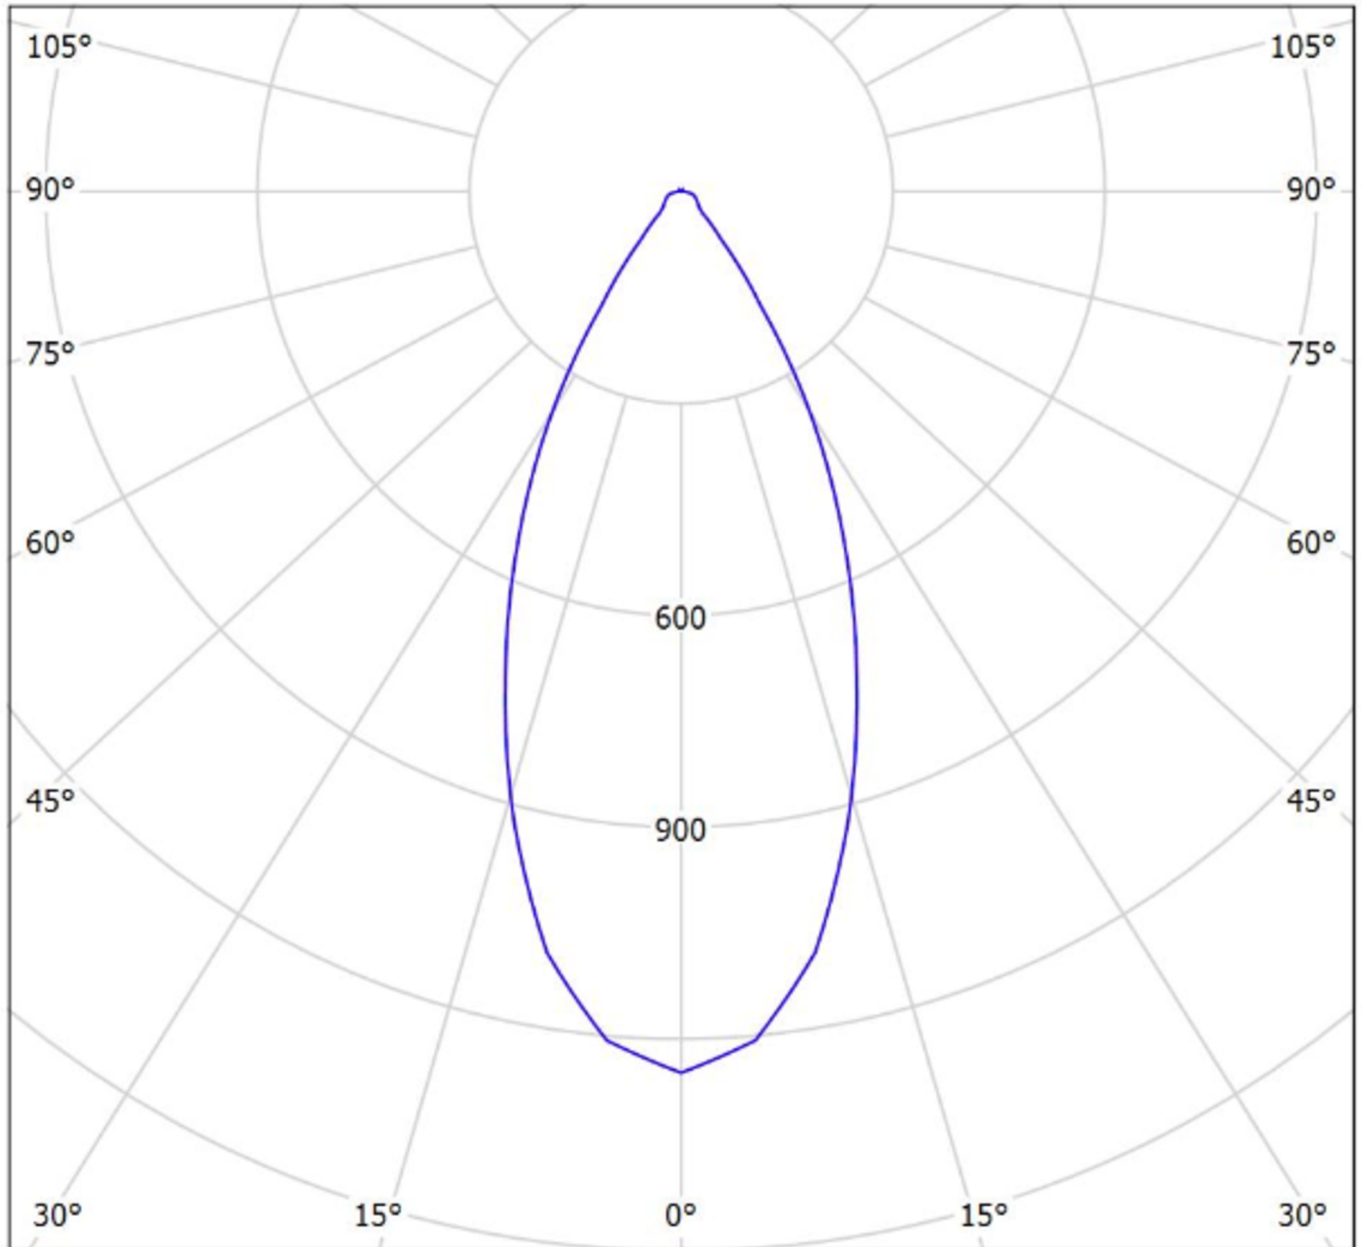

Art.-Nr.: LSYS-S4

TECHNISCHE DATEN

Gewicht inkl. Verp.	0 kg
Zolltarifnummer	94059200
Ursprungsland	CHINA
EAN	4260682159199

TECHNISCHE ZEICHNUNG

cd/klm
— C0 - C180 — C90 - C270

$\eta = 87\%$