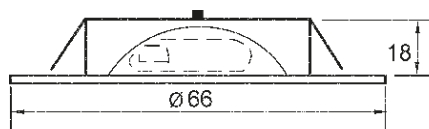

DATENBLATT

N 5020

Niedervolt-Einbauleuchte zum Einbau in Möbel

Merkmale:

- Flache Möbeleinbauleuchte mit geringer Einbautiefe
- Lieferung inklusive Leuchtmittel

Technische Daten	Möbeleinbauleuchte				
Bezeichnung	N 5020				
Artikel Nr.	1850200203	1850200903	1850201003	1850201803	1850207903
Farbe	chrom	nickel-gebürstet	weiß	schwarz	gold
Oberfläche	galvanisiert	galvanisiert	lackiert	lackiert	galvanisiert
Leuchtmittel	QT9 Stiftsockellampe				
Fassung	G4				
Nennspannung	11,8V AC				
Nennleistung	max. 10W				
Material	Stahl/Kunststoff/Glas satiniert				
Schutzklasse	III				
Schutzart	IP20				
Abmessungen (ØxH)	66x18 mm				
Deckenausschnitt (Ø)	58 mm				
Einbautiefe	18 mm				
Gewicht	60 g				
Leuchtenanschluss	30 cm Anschlussleitung mit AMP-Stecksystem 2-polig				
Abstand zur beleuchteten Fläche	mind. 0,3 m				
Prüfzeichen	MM				
CE-Konformität	ja				
Einbauhinweis	geeignet zur direkten Montage auf normal entflammaren Materialien				
Im Lieferumfang enthalten	Leuchtmittel, Anschlussleitung und Lampenfassung				

Features:

- Flat downlight with a narrow installation depth
- Delivery including lamp

Specifications	Downlight for furniture use				
Type	N 5020				
Part no.	1850200203	1850200903	1850201003	1850201803	1850207903
Colour	chrome	brushed nickel	white	black	gold
Surface	galvanized	galvanized	painted	painted	galvanized
Light source	QT9 pin-base lamp				
Lamp holder	G4				
Rated voltage	11,8V AC				
Rated power	max. 10W				
Material	steel/synthetic material/glass satined				
Safety class	III				
Protection class	IP20				
Dimensions (ØxH)	66x18 mm				
Ceiling cut-out (Ø)	58 mm				
Installation depth	18 mm				
Weight	60 g				
Connection of luminaire	30 cm cable with AMP plug-system 2-pole				
Distance to the lighted objects	min. 0.3 m				
Test marks	MM				
CE-Conformity	yes				
Installation note	suitable for direct mounting on normal flammable surfaces				
Included in delivery	lamp, connecting cable and lamp holder				