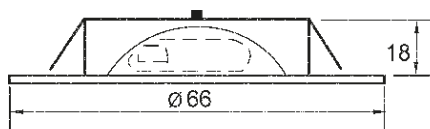

DATENBLATT

N 5020

Niedervolt-Einbauleuchte zum Einbau in Möbel

Merkmale:

- Flache Möbeleinbauleuchte mit geringer Einbautiefe
- Lieferung inklusive Leuchtmittel

Technische Daten	Möbeleinbauleuchte				
Bezeichnung	N 5020				
Artikel Nr.	1850200203	1850200903	1850201003	1850201803	1850207903
Farbe	chrom	nickel-gebürstet	weiß	schwarz	gold
Oberfläche	galvanisiert	galvanisiert	lackiert	lackiert	galvanisiert
Leuchtmittel	QT9 Stiftsockellampe				
Fassung	G4				
Nennspannung	11,8V AC				
Nennleistung	max. 10W				
Material	Stahl/Kunststoff/Glas satiniert				
Schutzklasse	III				
Schutzart	IP20				
Abmessungen (ØxH)	66x18 mm				
Deckenausschnitt (Ø)	58 mm				
Einbautiefe	18 mm				
Gewicht	60 g				
Leuchtenanschluss	30 cm Anschlussleitung mit AMP-Stecksystem 2-polig				
Abstand zur beleuchteten Fläche	mind. 0,3 m				
Prüfzeichen	MM				
CE-Konformität	ja				
Einbauhinweis	geeignet zur direkten Montage auf normal entflammaren Materialien				
Im Lieferumfang enthalten	Leuchtmittel, Anschlussleitung und Lampenfassung				

Features:

- Flat downlight with a narrow installation depth
- Delivery including lamp

Specifications	Downlight for furniture use				
Type	N 5020				
Part no.	1850200203	1850200903	1850201003	1850201803	1850207903
Colour	chrome	brushed nickel	white	black	gold
Surface	galvanized	galvanized	painted	painted	galvanized
Light source	QT9 pin-base lamp				
Lamp holder	G4				
Rated voltage	11,8V AC				
Rated power	max. 10W				
Material	steel/synthetic material/glass satined				
Safety class	III				
Protection class	IP20				
Dimensions (ØxH)	66x18 mm				
Ceiling cut-out (Ø)	58 mm				
Installation depth	18 mm				
Weight	60 g				
Connection of luminaire	30 cm cable with AMP plug-system 2-pole				
Distance to the lighted objects	min. 0.3 m				
Test marks	MM				
CE-Conformity	yes				
Installation note	suitable for direct mounting on normal flammable surfaces				
Included in delivery	lamp, connecting cable and lamp holder				