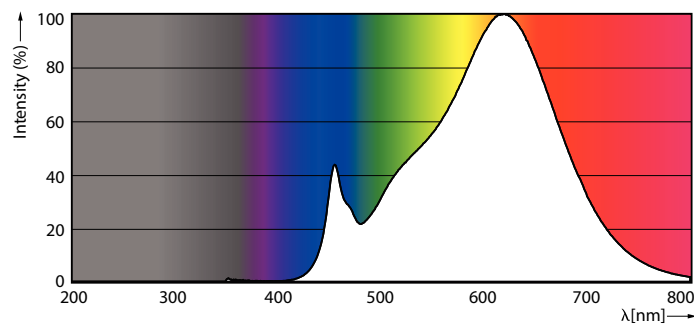

Photometrische Daten

LEDbulb CLA 7W A60 E27 927 922 CL