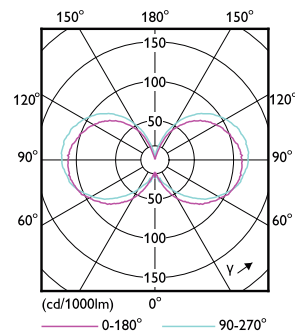

Produkt Daten

Allgemeine Eigenschaften		Elektrische Kenndaten	
Sockel	E27 [E27]	Lichtfarbe	Warmer Schimmer (WG)
EU RoHS-konform	Ja	Ähnlichste Farbtemperatur (Nom)	2700 2200 K
Nennlebensdauer (Nom)	15000 h	Nennlichtausbeute (nom.)	115,00 lm/W
Schaltzyklus	20000X	Farbkonsistenz	<6
Technische Type	7-60W	Farbwiedergabeindex (Nom.)	90
Lichttechnische Daten		Restlichtstrom am Ende der Nennlebensdauer (Nom.)	70 %
Farbcode	922-927 [CCT von 2200 K - 2700 K]		
Ausstrahlungswinkel (Nom)	270 °		
Lichtstrom (Nom)	806 lm		

Abmessungsskizzen

A60 230V 9-60W 806lm 2700-2200K E27 D CL

Product	D	C
CLA LEDBulb DT 7-60W E27 CRI90 A60 CL	60 mm	106 mm

Photometrische Daten

LEDbulb CLA 7W A60 E27 927 922 CL

LEDbulb CLA WGD CRI90

LED-Lampen mit klassischem Glühfaden