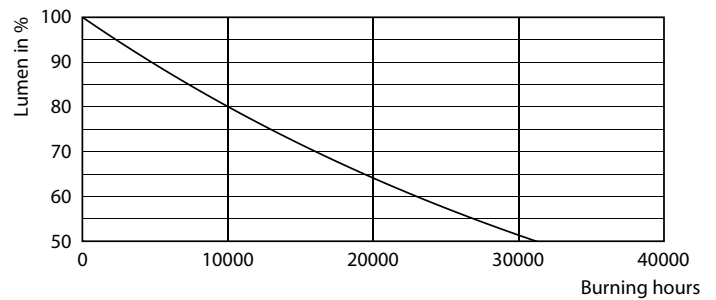

Produkt Daten

Allgemeine Eigenschaften		Elektrische Kenndaten	
Sockel	E27 [E27]	Lichtfarbe	Warmer Schimmer (WG)
EU RoHS-konform	Ja	Ähnlichste Farbtemperatur (Nom)	2700 2200 K
Nennlebensdauer (Nom)	15000 h	Nennlichtausbeute (nom.)	115,00 lm/W
Schaltzyklus	20000X	Farbkonsistenz	<6
Technische Type	7-60W	Farbwiedergabeindex (Nom.)	90
Lichttechnische Daten		Restlichtstrom am Ende der Nennlebensdauer (Nom.)	70 %
Farbcode	922-927 [CCT von 2200 K - 2700 K]		
Ausstrahlungswinkel (Nom)	270 °		
Lichtstrom (Nom)	806 lm		

Photometrische Daten

© Philips Lighting B.V. 2021

LEDbulb CLA 7W A60 E27 927 922 CL

Lebensdauer

15K LED

15K LMP