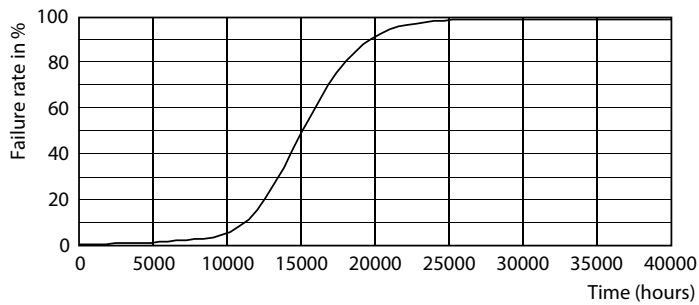

LED-Lampen mit klassischem Glühfaden

Photometrische Daten

© Philips Lighting B.V. 2021

LEDbulb CLA 7W A60 E27 927 922 CL

Lebensdauer

15K LED