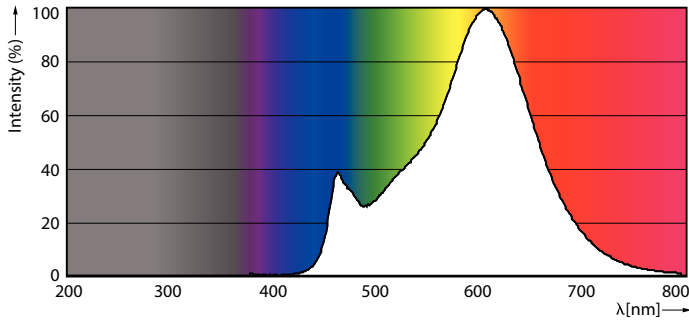

Produkt Daten

Allgemeine Eigenschaften		Lichttechnische Daten	
Sockel	E27 [E27]	Farbcode	827 [CCT von 2700 K]
EU RoHS-konform	Ja	Lichtstrom (Nom)	806 lm
Nennlebensdauer (Nom)	15000 h	Lichtfarbe	Warmweiß (WW)
Schaltzyklus	20000X	Ähnlichste Farbtemperatur (Nom)	2700 K
Technische Type	6.5-60W	Nennlichtausbeute (nom.)	124,00 lm/W
	Sphere	Farbkonsistenz	<6
		Farbwiedergabeindex (Nom.)	80

Abmessungsskizzen

Candle P45 60W 806lm 2700K E27 ND Clear

Product	D	C
Classic LEDLuster ND 6.5-60W P45 E27 827 CL	45 mm	78 mm

Photometrische Daten

LEDLuster E27 P45 827 CL

LEDbulb 6,5-60W E14 B35

Classic LED Kerzen- und Tropfenlampen klar

Photometrische Daten

LEDbulb 6,5-60W E14 B35

Lebensdauer

LEDbulb 6,5-60W E14 B35

LEDbulb 6,5-60W E14 B35