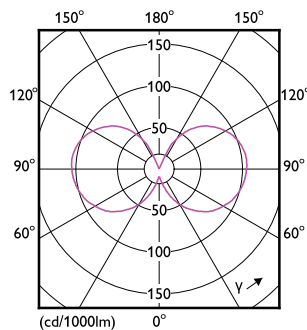

Produkt Daten

Allgemeine Eigenschaften		Lichttechnische Daten	
Sockel	E27 [E27]	Farbcode	827 [CCT von 2700 K]
EU RoHS-konform	Ja	Lichtstrom (Nom)	806 lm
Nennlebensdauer (Nom)	15000 h	Lichtfarbe	Warmweiß (WW)
Schaltzyklus	20000X	Ähnlichste Farbtemperatur (Nom)	2700 K
Technische Type	6.5-60W	Nennlichtausbeute (nom.)	124,00 lm/W
	Sphere	Farbkonsistenz	<6
		Farbwiedergabeindex (Nom.)	80

Abmessungsskizzen

Candle P45 60W 806lm 2700K E27 ND Clear

Product	D	C
Classic LEDLuster ND 6.5-60W P45 E27 827 CL	45 mm	78 mm

Photometrische Daten

LEDLuster E27 P45 827 CL

LEDbulb 6,5-60W E14 B35

Classic LED Kerzen- und Tropfenlampen klar

Photometrische Daten

LEDbulb 6,5-60W E14 B35

Lebensdauer

LEDbulb 6,5-60W E14 B35

LEDbulb 6,5-60W E14 B35