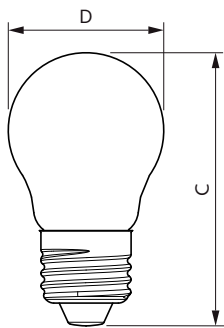

Classic LED Kerzen- und Tropfenlampen klar

Restlichtstrom am Ende der Nennlebensdauer 70 % (Nom.)	
Elektrische Kenndaten	
Eingangsfrequenz	50 bis 60 Hz
Power (Rated) (Nom)	6,5 W
Lampenstrom (Nom)	50 mA
Äquivalente Leistung	60 W
Startzeit (Nom)	0,5 s
Aufwärmzeit bis 60 % Licht (Nom.)	0,5 s
Leistungsfaktor (Nom)	0,55
Spannung (Nom)	220-240 V
Temperaturkenndaten	
Gehäusetemperatur (max)	55 °C
Dimmen	
Dimmbar	Nein
Mechanische Kenndaten	
Kolbenausführung	Klar

Kolbenform	P45 [P 45mm]
Zulassungen und Anwendungseigenschaften	
Energy Efficiency Class	E
Energieverbrauch kWh/1.000 Std.	7 kWh
	387451
Produktdaten	
Gesamt-Produktcode	871869964920300
Bestell-Produktname	Classic LEDLuster ND 6.5-60W P45 E27
	827 CL
EAN/UPC - Produkt	8718699649203
Bestellcode	64920300
Anzahl pro Verpackung	1
SAP-Zähler - Pakete pro Außenkarton	10
SAP-Material	929002029002
Nettogewicht (Einzelteil)	0,014 kg

Abmessungsskizzen

Candle P45 60W 806lm 2700K E27 ND Clear

Product	D	C
Classic LEDLuster ND 6.5-60W P45 E27 827 CL	45 mm	78 mm