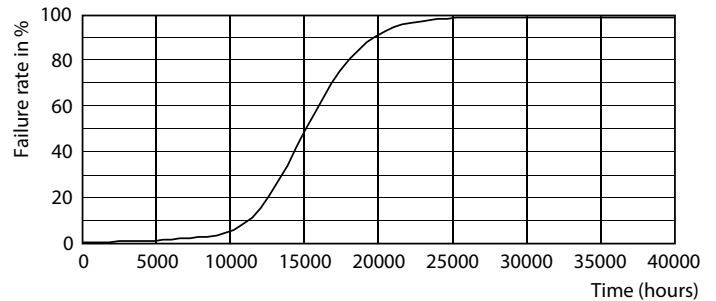

Produkt Daten

Allgemeine Eigenschaften		Lichttechnische Daten	
Sockel	E27 [E27]	Farbcode	827 [CCT von 2700 K]
EU RoHS-konform	Ja	Lichtstrom (Nom)	806 lm
Nennlebensdauer (Nom)	15000 h	Lichtfarbe	Warmweiß (WW)
Schaltzyklus	20000X	Ähnlichste Farbtemperatur (Nom)	2700 K
Technische Type	6.5-60W	Nennlichtausbeute (nom.)	124,00 lm/W
	Sphere	Farbkonsistenz	<6
		Farbwiedergabeindex (Nom.)	80

Photometrische Daten

LEDbulb 6,5-60W E14 B35

Lebensdauer

LEDbulb 6,5-60W E14 B35

LEDbulb 6,5-60W E14 B35