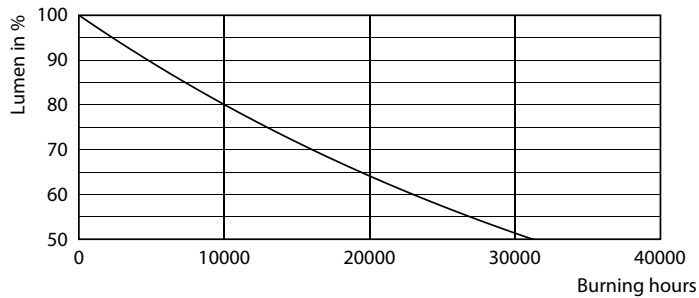

Produkt Daten

Allgemeine Eigenschaften		Lichttechnische Daten	
Sockel	E27 [E27]	Farbcode	827 [CCT von 2700 K]
EU RoHS-konform	Ja	Lichtstrom (Nom)	806 lm
Nennlebensdauer (Nom)	15000 h	Lichtfarbe	Warmweiß (WW)
Schaltzyklus	20000X	Ähnlichste Farbtemperatur (Nom)	2700 K
Technische Type	6.5-60W	Nennlichtausbeute (nom.)	124,00 lm/W
	Sphere	Farbkonsistenz	<6
		Farbwiedergabeindex (Nom.)	80

Abmessungsskizzen

Candle P45 60W 806lm 2700K E27 ND Clear

Product	D	C
Classic LEDLuster ND 6.5-60W P45 E27 827 CL	45 mm	78 mm

Photometrische Daten

LEDLuster E27 P45 827 CL

LEDbulb 6,5-60W E14 B35

Classic LED Kerzen- und Tropfenlampen klar

Photometrische Daten

LEDbulb 6,5-60W E14 B35

Lebensdauer

LEDbulb 6,5-60W E14 B35

LEDbulb 6,5-60W E14 B35