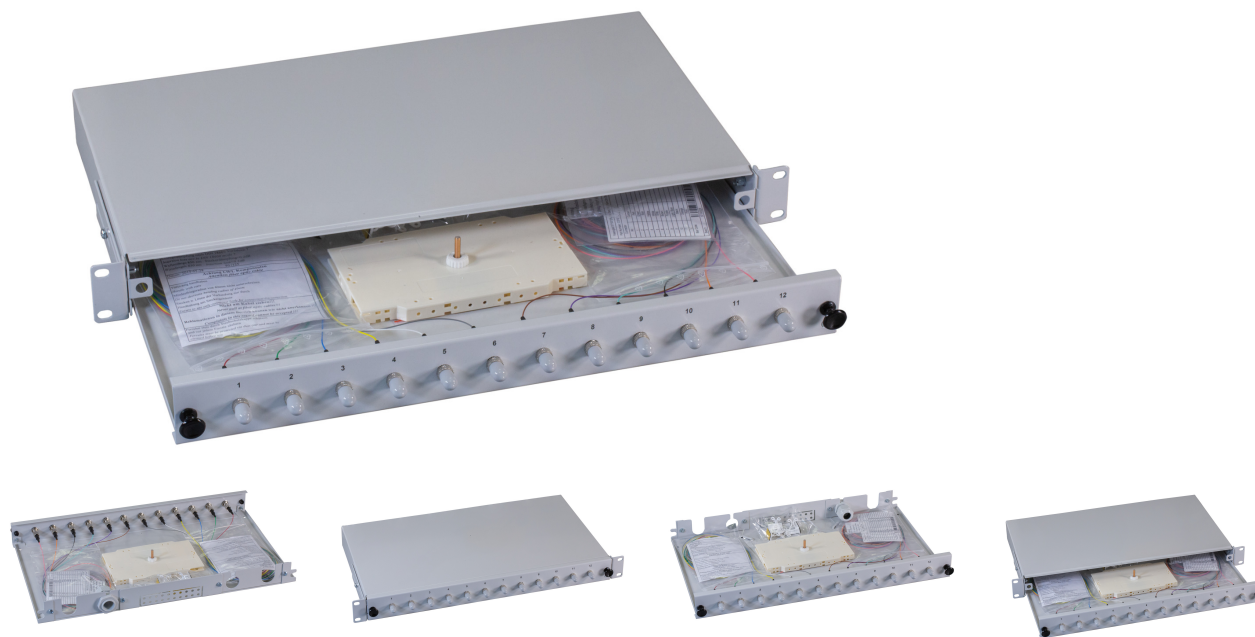

# DATENBLATT

Spleißbox ST 50/125 $\mu$  OM3 ausziehbar 24 Pigtails/24 Kupplungen.

## Beschreibung

Komplett bestückte Spleißbox mit Kupplungen und durchgefärbten Pigtails

Metallgehäuse tiefenverstellbar

Kabeleinführungen rückseitig, inkl. 1 x PG16

6 x selbstklebende Faserführung

**Sonderbestückung jederzeit kurzfristig möglich!**

## Allgemeine Daten

Mit Gehäuse	Ja
Faserklasse	OM3
Montageart	482,6 mm (19 Zoll)-Einbau
Anzahl der Höheneinheiten (HE)	1 HE
Mit Pigtails	Ja
Kupplungsmaterial	Metallkupplung
Kupplungen	ST
Ausziehbar	ausziehbar
Mit Frontplatte	Ja

### Dimensions

Tiefe	244,0 mm
-------	----------