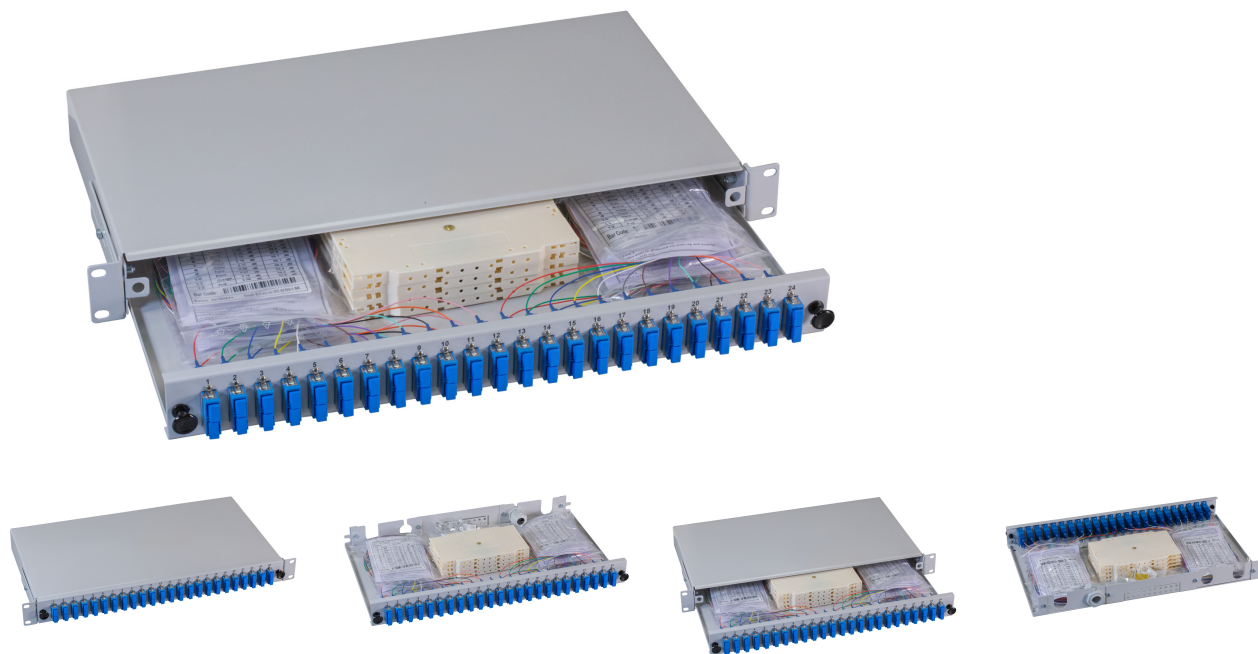

DATENBLATT

Spleißbox SC 9/125µ OS2 ausziehbar 24 Pigtails/12 Kuppl.

Beschreibung

Komplett bestückte Spleißbox mit Kupplungen
und durchgefärbten Pigtails
Metallgehäuse tiefenverstellbar
Kabeleinführungen rückseitig, inkl. 1 x PG16
6 x selbstklebende Faserführung
Sonderbestückung jederzeit kurzfristig möglich!

Allgemeine Daten

Mit Gehäuse	Ja
Montageart	482,6 mm (19 Zoll)-Einbau
Anzahl der Höheneinheiten (HE)	1 HE
Faserklasse	OS2 gemäß ITU-T G.652.D
Mit Pigtails	Ja
Ausziehbar	ausziehbar
Mit Frontplatte	Ja
Kupplungen	SC
Kupplungsmaterial	Kunststoffkupplung

General data

Dieses Datenblatt wurde maschinell am 24-02-2025 erzeugt. Technische Änderungen vorbehalten.

DATENBLATT

Spleißbox SC 9/125µ OS2 ausziehbar 24 Pigtails/12 Kuppl.

Höhe	44,5 mm
Pigtails vorbereitet	nicht abgesetzt

Kabelaufbau

Faserart	Singlemode 9/125
----------	------------------

Abmessungen

Breite	483,0 mm
--------	----------

Dimensions

Tiefe	244,0 mm
-------	----------

Verfügbare Varianten

ArtNr.	Bezeichnung	Geeignet für Anzahl Kupplungen/Adapter	Farbe	Mit Anzahl Kupplungen/Adapter	Pigtail	Steckverbindertyp außen	RAL-Nummer	Steckverbindertyp innen	Kupplungsfarbe
B71223.12	Spleißbox SC 9/125µ OS2 ausziehbar 12 Pigtails/6 Kuppl.	12	grau	6	12 x SC	SC-Duplex	7035	SC-Duplex	blau
B71223.24	Spleißbox SC 9/125µ OS2 ausziehbar 24 Pigtails/12 Kuppl.	12	grau	12	24 x SC	SC-Duplex	7035	SC-Duplex	blau
B71223.48	Spleißbox SC 9/125µ OS2 ausziehbar 48 Pigtails/24 Kuppl.	24	grau	24	48 x SC	SC-Duplex	7035	SC-Duplex	blau
B71223TS.12	Spleißbox sw SC 9/125µ OS2 ausziehbar 12 Pigtails/6 Kuppl.	12	schwarz	6	12 x SC	SC-Duplex	9005	SC-Duplex	blau
B71223TS.48	Spleißbox sw SC 9/125µ OS2 ausziehbar 48 Pigtails/24 Kuppl.	24	schwarz	24	48 x SC	SC-Duplex	9005	SC-Duplex	blau
B71228.12	Spleißbox SC-APC 9/125µ OS2 ausziehbar 12 Pigtails/6 Kuppl.	12	grau	12	12 x SC/APC	SC-Duplex	7035	SC-Duplex	grün
B71228.24	Spleißbox SC-APC 9/125µ OS2 ausziehbar 24 Pigtails/12 Kuppl.	12	grau	24	24 x SC/APC	SC-Duplex	7035	SC-Duplex	grün