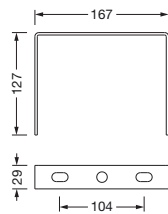

Bestell-Nr.: 59HP92001 | **GTIN (EAN):** 4058352475867

Produktbeschreibung: HB42S/L,Bügel,St,sw

Highbay 42 S/L, Tragbügel, Montageart: Anbau, Tragbügel, aus Stahl, schwarz, Breite: 166mm, Höhe: 127mm, Verpackungseinheit: 1 Stück

Gew. (kg): 0,4
GTIN (EAN): 4058352475867

Bestell-Nr.: 59HP92001 | **GTIN (EAN):** 4058352475867

Technische Detailbeschreibung: HB42S/L,Bügel,St,sw

Kenndaten

- Produkttyp: Tragbügel
- Produktname: Highbay 42 S/L
- Bestell-Nr.: 59HP92001

Material, Farbe

- Tragbügel: Stahl, schwarz

Montage

- Montageart, Montageort: Anbau, an der Decke

Abmessung, Gewicht

- Breite: 166mm
- Höhe: 127mm
- Gewicht: 0,4kg

Bestell-Nr.: 59HP92001 | **GTIN (EAN):** 4058352475867

Maße: HB42S/L,Bügel,St,sw