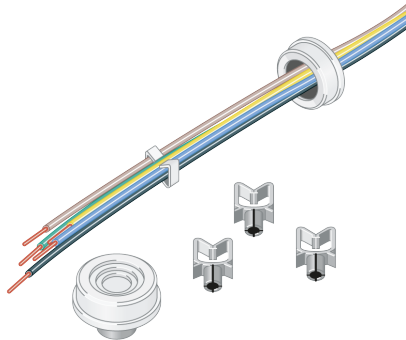

Elektrisches Zubehör

Artikelnummer **0204845**

GTIN **4029299411560**

DeepLink Datenblatt <https://www.ridi.de/go/0204845>

Produktbeschreibung

Durchgangsverdrahtung, Länge 750 mm, 3x 1,5 mm², maximal 10 A für Leuchten bis ca. 550 mm Länge

Allgemein

Produktkategorie Elektrisches Zubehör

Abmessungen

Nettogewicht 0,180 kg

Ausschreibungstext

Durchgangsverdrahtung, Länge 750 mm, 3x 1,5 mm², maximal 10 A für Leuchten bis ca. 550 mm Länge

Artikelnummer: 0204845

Artikelbezeichnung: ZIDV 18/3/1,5 DURCHVERDR.

Produktkategorie: Elektrisches Zubehör