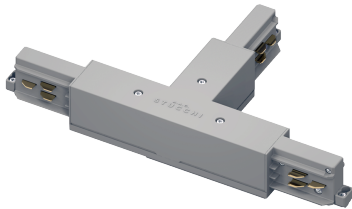

### Elektrisches Zubehör

Artikelnummer **0206857**

GTIN **4029299435498**

Deeplink Datenblatt <https://www.ridi.de/go/0206857>

### Produktbeschreibung

T-Verbinder, Schutzleiter außen rechts, Einspeisung, weiß

#### Abmessungen

Maß L	255 mm
Maß B	143 mm
Maß H	38 mm
Nettogewicht	0,190 kg

### Ausschreibungstext

T-Verbinder, Schutzleiter außen rechts, Einspeisung, weiß

Artikelnummer: 0206857  
Artikelbezeichnung: ST-TV-SLAR-W  
Produktkategorie: Elektrisches Zubehör  
Maß L: 255 mm  
Maß B: 143 mm  
Maß H: 38 mm  
Schutzart: IP20  
Schutzklasse: I