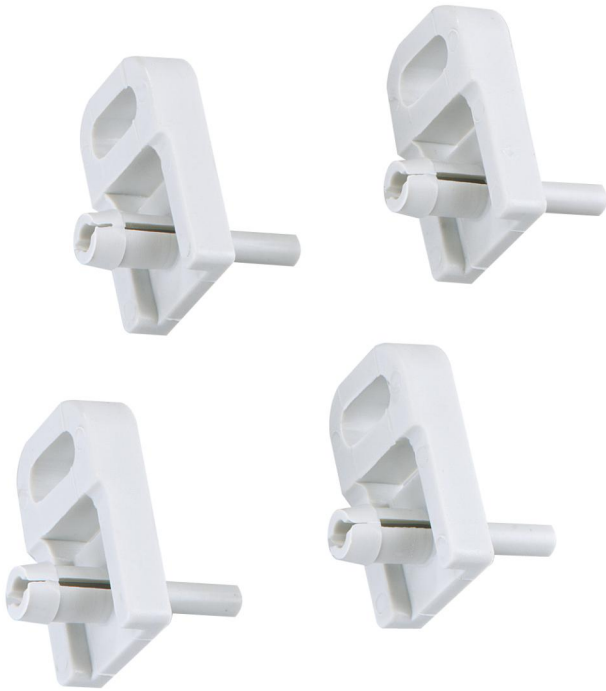

Außenbefestigungslaschenset

TK ABL

TK ABL

Außenbefestigungslaschenset

Artikelnummer: 19400101

Maße: 100 x 30 x 20 mm

Außenbefestigungslaschen-Set aus Kunststoff, für alle TK PS/PC-, RK-Gehäuse, ab TK PS/PC 77

Set = 4 Stück

Produkteigenschaften

Abmessungen

Breite:	100 mm
Länge:	30 mm
Höhe:	20 mm

Materialeigenschaften

Brennbarkeitsklasse nach UL94:	V2
Glühdrahtfestigkeit nach EN 60695-2-11:	750 °C
Industriequalität:	nein