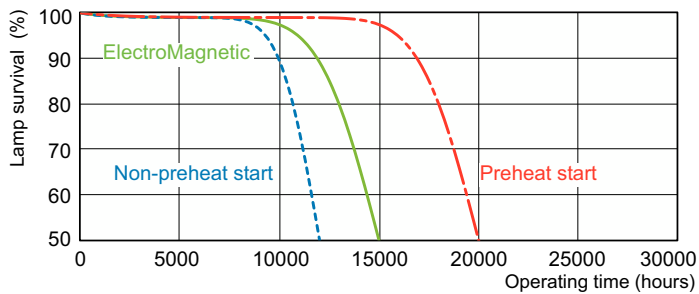

Lebensdauer

Life Expectancy Diagram - MASTER TL-D Super 80 30W/840 1SL/25