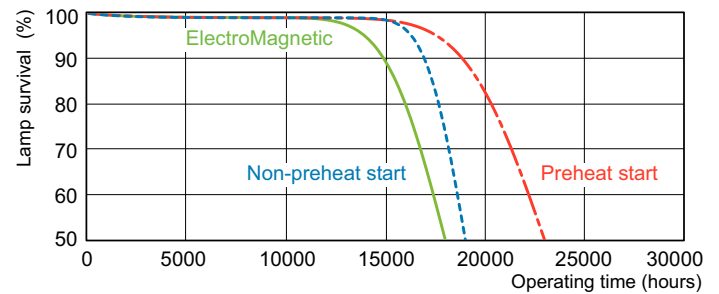

Life Expectancy Diagram - MASTER TL-D Super 80 30W/840 1SL/25