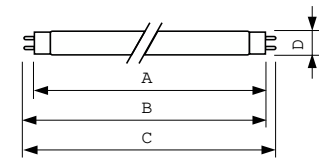

Produkt Daten

Elektrische Kenndaten		Farbwiedergabeindex (CRI)	
Stromverbrauch	30,2 W		81
Lampenstrom (Nom)	0,360 A	Dimmen	
Allgemeine Eigenschaften		Dimmbar	Ja
Sockel	G13 [Medium Bi-Pin Fluorescent]	Mechanische Kenndaten	
Referenz für die Flussmessung	Sphere	Kolbenform	T8 [26 mm (T8)]
Lichttechnische Daten		Zulassungen und Anwendungseigenschaften	
Farbcode	840 [CCT of 4000K]	Energieeffizienzklasse	G
Lichtstrom	2.400 lm	Quecksilbergehalt (Nom)	1,7 mg
Lichtfarbe	Kaltweiß (CW)	Energieverbrauch kWh/1.000 Std.	31 kWh
Farbkoordinate X (Nom)	0,38	EPREL Registrierungsnummer	423374
Farbkoordinate Y (Nom)	0,38	Produktdaten	
Ähnlichste Farbtemperatur (Nom)	4000 K	Full EOC	871150063186240
Lichtleistung (spezifiziert) (Nom)	80 lm/W		

Abmessungsskizzen

Product	D (max)	A (max)	B (max)	B (min)	C (max)
MASTER TL-D Super 80 30W/840 1SL/25	28 mm	894,6 mm	901,7 mm	899,3 mm	908,8 mm

Photometrische Daten

Spectral Power Distribution Colour - MASTER TL-D Super 80 30W/840 1SL/25