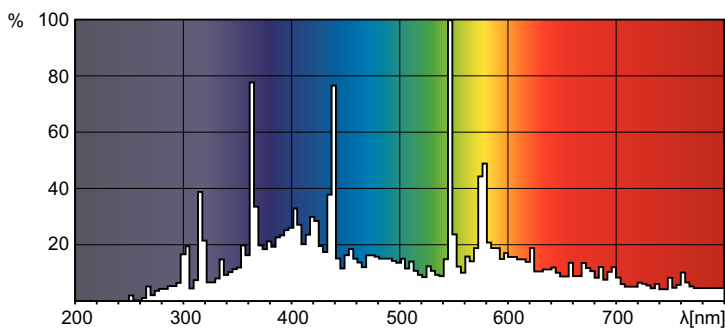

### Produkt Daten

Elektrische Kenndaten		Farbkoordinate Y (Nom)	
Stromverbrauch	250 W		0,305
Allgemeine Eigenschaften		Ähnlichste Farbtemperatur (Nom)	
Sockel	- [-]		7800 K
Betriebsstellung	UNIVERSELL [Beliebig oder Universal (U)]	Farbwiedergabeindex (CRI)	
			-
Lichttechnische Daten		Dimmen	
Farbcode	2	Dimmbar	Ja
Lichtstrom	12.000 lm	Produktdaten	
Farbkoordinate X (Nom)	0,300	Full EOC	871869653976700
		Bestell-Produktname	MSD Platinum 11 R 1CT/8
		Bestellcode	53976700

### Photometrische Daten

Spectral Power Distribution Colour - MSD Platinum 11 R 1CT/8