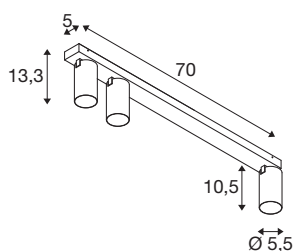

KAMI

Deckenaufbauleuchte, 3x max. 10W, GU10, weiß

Wenn die Mitglieder der KAMI Familie ihr modernes und minimalistisches Design vereint, so ist ihr Charakter doch unterschiedlich: Die neue dreiflämmige Deckenaufbauleuchte verstrahlt ein hochwertiges Licht, das sich flexibel ausrichten lässt. Dabei ist der mit einem Durchmesser von 5,5 cm äußerst schlanke Strahler in den Grundfarben Schwarz oder Weiß mit goldenen, weißen und schwarzen Innenringen verfügbar. Dazu ist das Gehäuse noch abnehmbar, was ein und einfaches Auswechseln GU10 (QPAR 51) Leuchtmittels erlaubt.

TECHNISCHE DATEN

Art. Nr.	1007738
Fassung	GU10
Leuchtmittel	LED GU10 51mm
Anzahl Fassungen	3
Leuchtmittel inklusive	Nein
Schwenkbereich	90 °
Horizontaler Drehbereich	350 °
IP Code	IP20
Schlagfestigkeitsklasse	IK 02
Schlagfestigkeit	0.2 Joule
Montage	Aufbau
Montagedetails	Decke
Primäre Nennspannung	220-240V ~50/60Hz
Schutzklasse	I
Wattage	10 W
minimale Umgebungstemperatur	-20 °C
maximale Umgebungstemperatur	45 °C
Farbe	weiß
Länge	70 cm
Breite	12.5 cm
Höhe	8.2 cm
Nettogewicht	1.34 kg

Bruttogewicht	1.434 kg
----------------------	----------