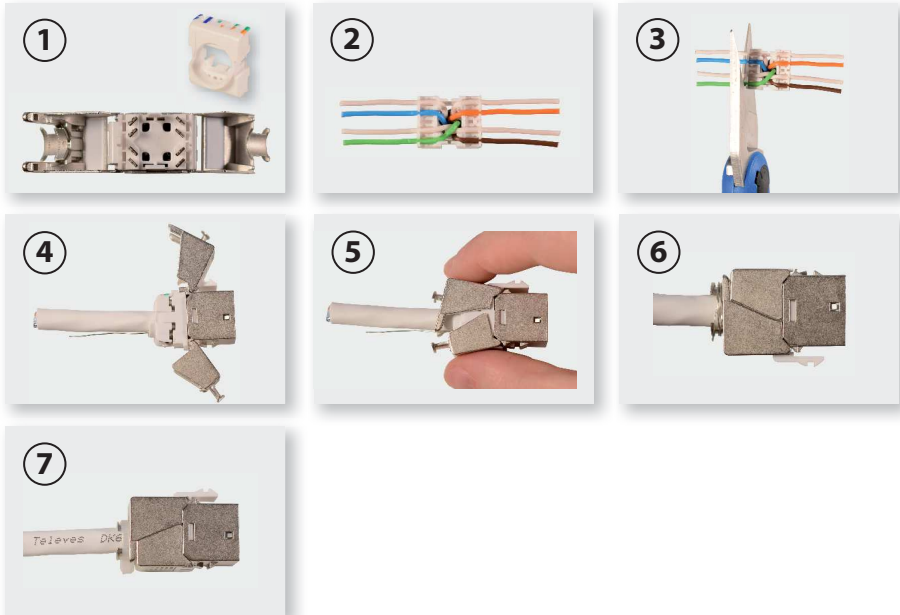

## RJ45 FTP Cat. 6A Keystone Modul - Buchse RJ45 FTP Cat.6A Data Connector- Female

CAT6AB-S  
Ref. 209929

<https://qr.televes.com/A72118>

### Cat. 6A FTP Montagebeispiel / Cat. 6A FTP Mounting example

### Verdrahtungsplan / Connectorization type

IDC N°	EIA / TIA 568 A		EIA / TIA 568 B	
	Paar Pair	Drahtfarbe - Wire color	Paar Pair	Drahtfarbe - Wire color
PIN 5	1	Weiß/Blau - White/Blue	1	Weiß/Blau - White/Blue
PIN 4		Blau - Blue		Blau - Blue
PIN 1	3	Blau/Grün - White/Green	2	Weiß/Orange - White/Orange
PIN 2		Grün - Green		Orange - Orange
PIN 3	2	Weiß/Orange - White/Orange	3	Weiß/Grün - White/Green
PIN 6		Orange - Orange		Grün - Green
PIN 7	4	Weiß/Braun - White/Brown	4	Weiß/Braun - White/Brown
PIN 8		Braun - Brown		Braun - Brown