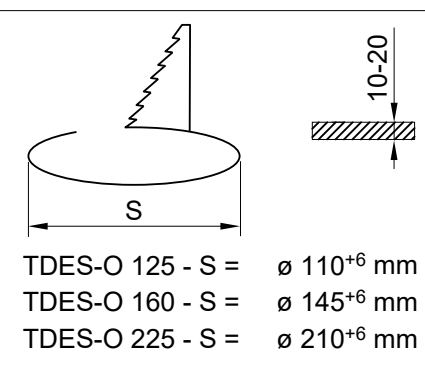

Diese Leuchte enthält ein Leuchtmittel der Energieeffizienzklasse **D** (ø125), **C** (ø160, ø225)

This luminaire contains a light source of energy efficiency class **D** (ø125), **C** (ø160, ø225)

Achtung:
 Leuchte nicht öffnen!
 Garantieverlust!

Attention:
 Don't open the luminaire!
 Loss of guarantee!

Attention:
 Ne pa ouvrir le luminaire!
 Perte de garantie!

Atención:
 No abrir la luminaria!
 Pérdida de garantía!

TDES-O 125 - A = 185 mm
 TDES-O 160 - A = 220 mm
 TDES-O 225 - A = 285 mm