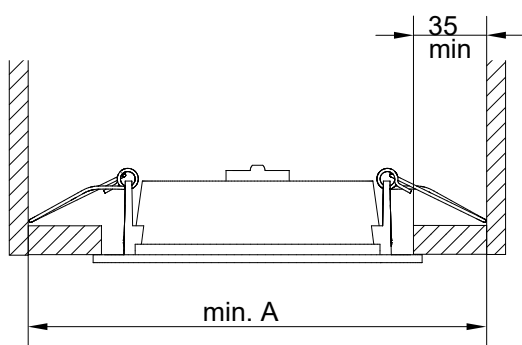

Diese Leuchte enthält ein Leuchtmittel der Energieeffizienzklasse **D** (ø125), **C** (ø160, ø225)

This luminaire contains a light source of energy efficiency class **D** (ø125), **C** (ø160, ø225)

Achtung:
 Leuchte nicht öffnen!
 Garantieverlust!

Attention:
 Don't open the luminaire!
 Loss of guarantee!

Attention:
 Ne pa ouvrir le luminaire!
 Perte de garantie!

Atención:
 No abrir la luminaria!
 Pérdida de garantía!

TDES-O 125 - A = 185 mm
 TDES-O 160 - A = 220 mm
 TDES-O 225 - A = 285 mm