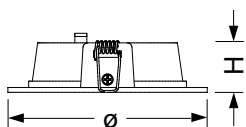

TEVI

REGIOLUX

Regiolux GmbH
Hellinger Str. 3
D-97486 Königshausen/Bay.
T 09525 89-0
www.regiolux.de
info@regiolux.de

TDES

3774

TDES-O ø 125 - H = 22 mm
TDES-O ø 160 - H = 22 mm
TDES-O ø 225 - H = 22 mm