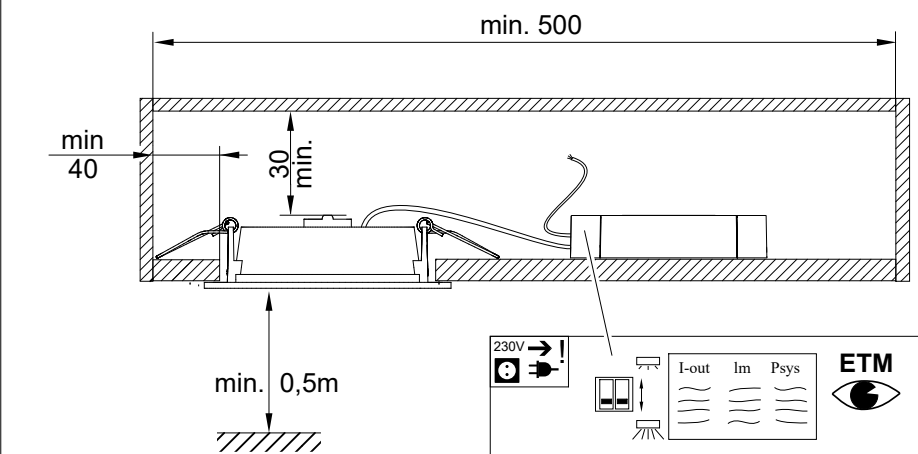

Diese Leuchte enthält ein Leuchtmittel der Energieeffizienzklasse **D** (ø125), **C** (ø160, ø225)

This luminaire contains a light source of energy efficiency class **D** (ø125), **C** (ø160, ø225)

Achtung:
 Leuchte nicht öffnen!
 Garantieverlust!

Attention:
 Don't open the luminaire!
 Loss of guarantee!

Attention:
 Ne pa ouvrir le luminaire!
 Perte de garantie!

Atención:
 No abrir la luminaria!
 Pérdida de garantía!

TDES-O 125 - A = 185 mm
 TDES-O 160 - A = 220 mm
 TDES-O 225 - A = 285 mm