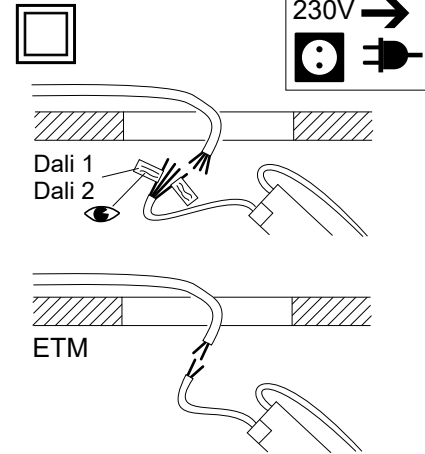

INSTRUCTION

TEVI

REGIOLUX

Regiolux GmbH
 Hellinger Str. 3
 D-97486 Königshausen/Bay.
 T 09525 89-0
 www.regiolux.de
 info@regiolux.de

TDES

3774

TDES-O ø 125 - H = 22 mm
 TDES-O ø 160 - H = 22 mm
 TDES-O ø 225 - H = 22 mm

Diese Leuchte enthält ein Leuchtmittel der Energieeffizienzklasse **D** (ø125), **C** (ø160, ø225)

This luminaire contains a light source of energy efficiency class **D** (ø125), **C** (ø160, ø225)

Achtung:
 Leuchte nicht öffnen!
 Garantieverlust!

Attention:
 Don't open the luminaire!
 Loss of guarantee!

Attention:
 Ne pa ouvrir le luminaire!
 Perte de garantie!

Atención:
 No abrir la luminaria!
 Pérdida de garantía!

TDES-O 125 - A = 185 mm
 TDES-O 160 - A = 220 mm
 TDES-O 225 - A = 285 mm