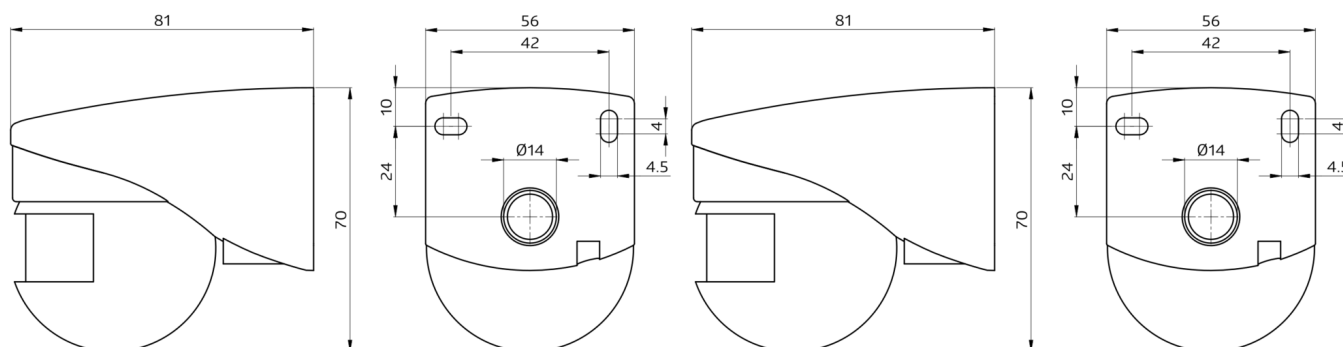

Schutzart/-klasse:	IP44 / Klasse II
Umgebungstemperatur:	-25 °C bis +50 °C
Gehäuse:	Polycarbonat, UV-beständig
	Kanal 1 (Lichtsteuerung)
Schaltleistung:	1000 W, $\cos \varphi = 1$ 500 VA, $\cos \varphi = 0,5$ 200 W LED
Kontaktart:	1x μ-Kontakt, Schließer/NO
Nachlaufzeit:	4 s - 10 min
Einschaltschwelle:	2 - 2000 Lux

Bestelldaten

Bezeichnung	Farbe	Artikel-Nummer
LC-Mini 180	weiß matt, ähnlich RAL9010	91052
LC-Mini 180	schwarz matt, ähnlich RAL9005	91072
LC-Mini 180	Edelstahl-Optik matt, ähnlich RAL9006	91065

Zubehör

Bezeichnung	Farbe	Artikel-Nummer
Ballschutzkorb BSK (Ø 164 x 143 mm)	weiß	92467
RC-Loeschglied	weiß	10880
Mini-RC-Loeschglied	schwarz	10882