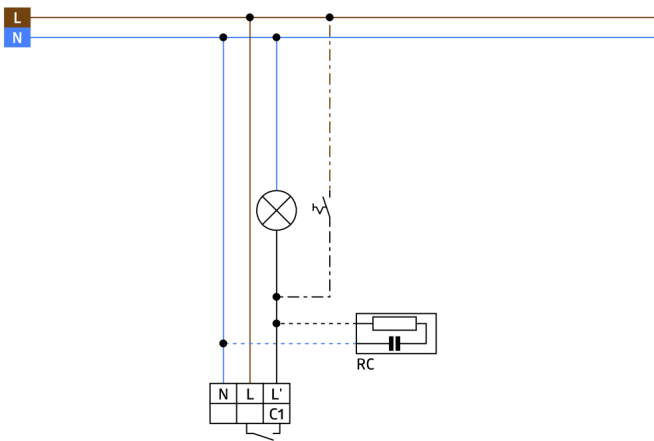

## Zubehör

Bezeichnung	Farbe	Artikel-Nummer
Ballschutzkorb BSK (Ø 164 x 143 mm)	weiß	92467
RC-Loeschglied	weiß	10880
Mini-RC-Loeschglied	schwarz	10882

Bemaßung 91065

Bemaßung 91072

Bemaßung 91052

### Reichweitendiagramm

- 1: Quer zum Melder gehen
- 2: Frontal auf den Melder zugehen

Schaltbild