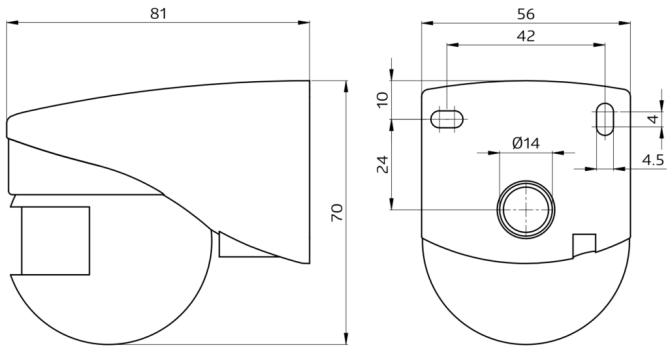

## Technische Daten

<b>Spannung:</b>	230 V AC ±10% 50 / 60 Hz
<b>Abmessungen:</b>	80 x 55 x 70 mm
<b>Typische Leistungsaufnahme:</b>	ca. 0,8 W
<b>Erfassungsbereich:</b>	horizontal 180° (Wandmontage)
<b>Reichweite:</b>	max. 10 m quer max. 4 m frontal
<b>Überwachte Fläche bei tangentialer Bewegung:</b>	150 m <sup>2</sup> / 2,5 m Montagehöhe
<b>Montagehöhe min./max./empfohlen:</b>	2 m / 3 m / 2,5 m

## Bestelldaten

Bezeichnung	Farbe	Artikel-Nummer
LC-Mini 180	weiß matt, ähnlich RAL9010	91052
LC-Mini 180	schwarz matt, ähnlich RAL9005	91072
LC-Mini 180	Edelstahl-Optik matt, ähnlich RAL9006	91065

## Zubehör

Bezeichnung	Farbe	Artikel-Nummer
Ballschutzkorb BSK (Ø 164 x 143 mm)	weiß	92467
RC-Loeschglied	weiß	10880
Mini-RC-Loeschglied	schwarz	10882

Bemaßung 91065

Bemaßung 91072

Bemaßung 91052