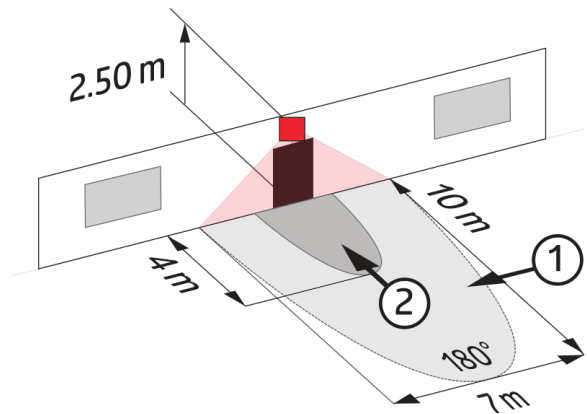

Bemaßung 91052

Reichweitendiagramm

- 1: Quer zum Melder gehen
- 2: Frontal auf den Melder zugehen

Schaltbild