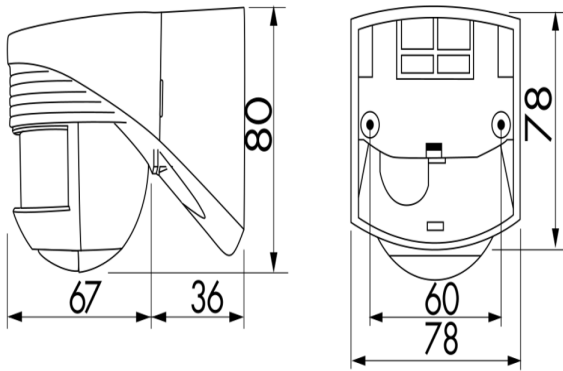

## Technische Daten

<b>Spannung:</b>	110 - 240 V AC 50 / 60 Hz
<b>Abmessungen:</b>	103 x 78 x 80 mm
<b>Typische Leistungsaufnahme:</b>	ca. 0,4 W
<b>Erfassungsbereich:</b>	horizontal 140° (Wandmontage)
<b>Reichweite:</b>	max. 12 m quer max. 4 m frontal max. 2 m Unterkriechschutz
<b>Überwachte Fläche bei</b>	170 m <sup>2</sup> / 2,5 m Montagehöhe

**tangentialer Bewegung:****Montagehöhe** 2 m / 3 m / 2,5 m**min./max./empfohlen:****Schutzart/-klasse:** IP54 / Klasse II**Umgebungstemperatur:** -25 °C bis +50 °C**Gehäuse:** Polycarbonat, UV-beständig**Kanal 1 (Lichtsteuerung)****Schaltleistung:** 1000 W,  $\cos \varphi = 1$   
500 VA,  $\cos \varphi = 0,5$   
200 W LED**Kontaktart:** 1x  $\mu$ -Kontakt, Schließer/NO**Nachlaufzeit:** 4 s - 20 min**Einschaltschwelle:** 2 - 500 Lux

---

**Zubehör**

<b>Bezeichnung</b>	<b>Farbe</b>	<b>Artikel-Nummer</b>
Ballschutzkorb BSK (Ø 164 x 143 mm)	weiß	92467
RC-Loeschglied	weiß	10880
Mini-RC-Loeschglied	schwarz	10882

---

Bemaßung 91021

Bemaßung 91001