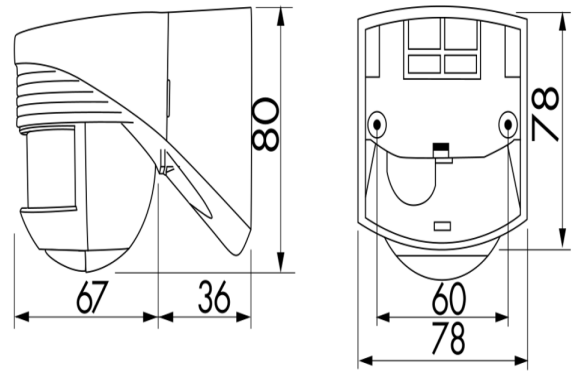

## Technische Daten

<b>Spannung:</b>	110 - 240 V AC 50 / 60 Hz
<b>Abmessungen:</b>	103 x 78 x 80 mm
<b>Typische Leistungsaufnahme:</b>	ca. 0,4 W
<b>Erfassungsbereich:</b>	horizontal 140° (Wandmontage)
<b>Reichweite:</b>	max. 12 m quer max. 4 m frontal max. 2 m Unterkriechschutz
<b>Überwachte Fläche bei</b>	170 m <sup>2</sup> / 2,5 m Montagehöhe

**tangentialer Bewegung:****Montagehöhe** 2 m / 3 m / 2,5 m**min./max./empfohlen:****Schutzart/-klasse:** IP54 / Klasse II**Umgebungstemperatur:** -25 °C bis +50 °C**Gehäuse:** Polycarbonat, UV-beständig**Kanal 1 (Lichtsteuerung)****Schaltleistung:** 1000 W,  $\cos \varphi = 1$   
500 VA,  $\cos \varphi = 0,5$   
200 W LED**Kontaktart:** 1x  $\mu$ -Kontakt, Schließer/NO**Nachlaufzeit:** 4 s - 20 min**Einschaltschwelle:** 2 - 500 Lux

---

**Zubehör**

<b>Bezeichnung</b>	<b>Farbe</b>	<b>Artikel-Nummer</b>
Ballschutzkorb BSK (Ø 164 x 143 mm)	weiß	92467
RC-Loeschglied	weiß	10880
Mini-RC-Loeschglied	schwarz	10882

---

Bemaßung 91021

Bemaßung 91001

Bemaßung 91011

Reichweitendiagramm

- 1: Quer zum Melder gehen
- 2: Frontal auf den Melder zugehen
- 3: Unterkriechschutz

Schaltbild

---

© 2022 B.E.G. Brück Electronic GmbH