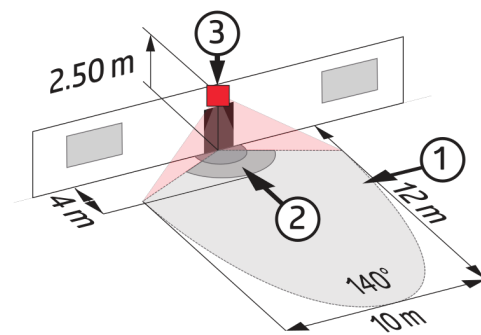

**tangentialer Bewegung:****Montagehöhe** 2 m / 3 m / 2,5 m**min./max./empfohlen:****Schutzart/-klasse:** IP54 / Klasse II**Umgebungstemperatur:** -25 °C bis +50 °C**Gehäuse:** Polycarbonat, UV-beständig**Kanal 1 (Lichtsteuerung)****Schaltleistung:** 1000 W,  $\cos \varphi = 1$   
500 VA,  $\cos \varphi = 0,5$   
200 W LED**Kontaktart:** 1x  $\mu$ -Kontakt, Schließer/NO**Nachlaufzeit:** 4 s - 20 min**Einschaltschwelle:** 2 - 500 Lux

---

**Zubehör**

<b>Bezeichnung</b>	<b>Farbe</b>	<b>Artikel-Nummer</b>
Ballschutzkorb BSK (Ø 164 x 143 mm)	weiß	92467
RC-Loeschglied	weiß	10880
Mini-RC-Loeschglied	schwarz	10882

---

Bemaßung 91021

Bemaßung 91001

Bemaßung 91011

Reichweitendiagramm

- 1: Quer zum Melder gehen
- 2: Frontal auf den Melder zugehen
- 3: Unterkriechschutz

Schaltbild

---

© 2022 B.E.G. Brück Electronic GmbH