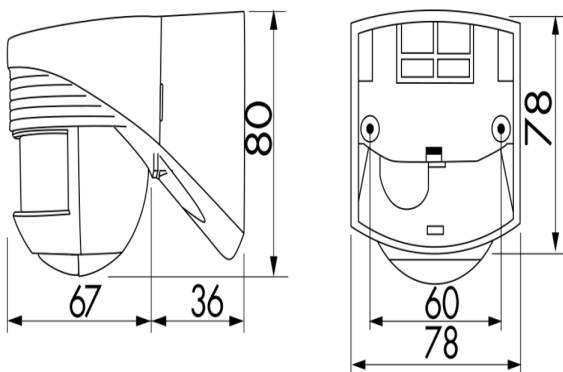

## Technische Daten

<b>Spannung:</b>	110 - 240 V AC 50 / 60 Hz
<b>Abmessungen:</b>	103 x 78 x 80 mm
<b>Typische Leistungsaufnahme:</b>	ca. 0,4 W
<b>Erfassungsbereich:</b>	horizontal 140° (Wandmontage)
<b>Reichweite:</b>	max. 12 m quer max. 4 m frontal max. 2 m Unterkriechschutz
<b>Überwachte Fläche bei</b>	170 m <sup>2</sup> / 2,5 m Montagehöhe

---

**Zubehör**

<b>Bezeichnung</b>	<b>Farbe</b>	<b>Artikel-Nummer</b>
Ballschutzkorb BSK (Ø 164 x 143 mm)	weiß	92467
RC-Loeschglied	weiß	10880
Mini-RC-Loeschglied	schwarz	10882

---

Bemaßung 91021

Bemaßung 91001

Bemaßung 91011

Reichweitendiagramm

- 1: Quer zum Melder gehen
- 2: Frontal auf den Melder zugehen
- 3: Unterkriechschutz

Schaltbild

---

© 2022 B.E.G. Brück Electronic GmbH