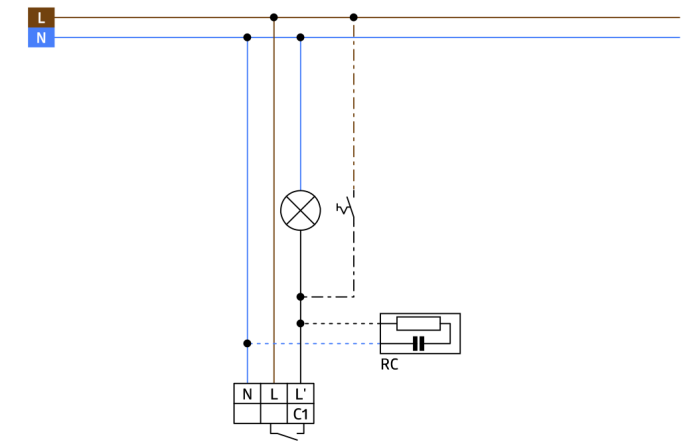

Außenbewegungsmelder - LC-Mini

LC-Mini 120

weiß matt, ähnlich RAL9010 , Art.-Nr.: 91051 schwarz matt, ähnlich RAL9005 , Art.-Nr.: 91071

Produktinformationen

- Mini-Außenbewegungsmelder mit einem Erfassungsbereich von 120°
- Beweglicher Kugelkopf
- Erfassungsbereich kann durch Abdecklamellen eingeschränkt werden
- **Einsatzbeispiele:**
Außenbereiche (Einfahrten/Zuwege), Parkplätze

Technische Daten

Spannung:	230 V AC ±10% 50 / 60 Hz
Abmessungen:	80 x 55 x 70 mm
Typische Leistungsaufnahme:	ca. 0,8 W
Erfassungsbereich:	horizontal 120° (Wandmontage)
Reichweite:	max. 10 m quer max. 4 m frontal
Überwachte Fläche bei tangentialer Bewegung:	100 m ² / 2,5 m Montagehöhe
Montagehöhe min./max./empfohlen:	2 m / 3 m / 2,5 m
Schutzart/-klasse:	IP44 / Klasse II

Bestelldaten

Bezeichnung	Farbe	Artikel-Nummer
LC-Mini 120	weiß matt, ähnlich RAL9010	91051
LC-Mini 120	schwarz matt, ähnlich RAL9005	91071

Zubehör

Bezeichnung	Farbe	Artikel-Nummer
Ballschutzkorb BSK (Ø weiß 164 x 143 mm)		92467
RC-Loeschglied	weiß	10880
Mini-RC-Loeschglied	schwarz	10882

Bemaßung 91071

Bemaßung 91051

Schaltbild

Reichweitendiagramm

- 1: Quer zum Melder gehen
- 2: Frontal auf den Melder zugehen