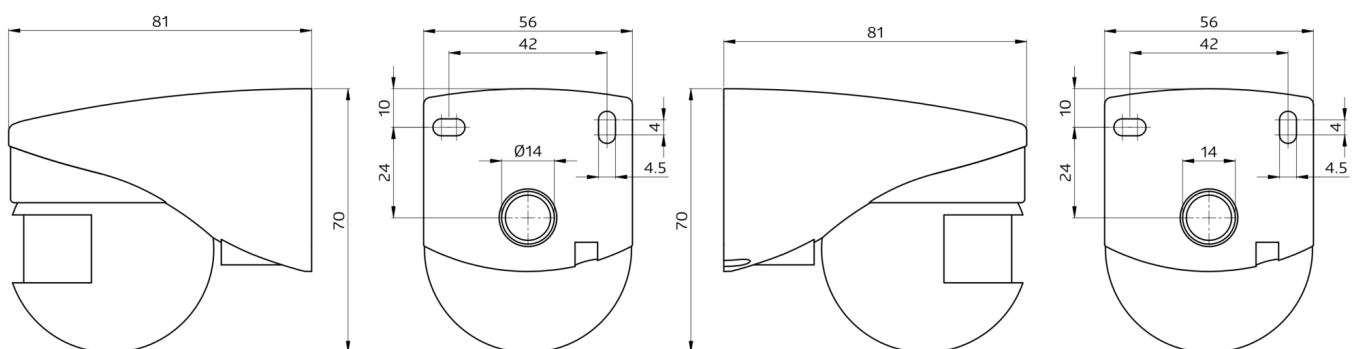

Umgebungstemperatur:	-25 °C bis +50 °C
Gehäuse:	Polycarbonat, UV-beständig
	Kanal 1 (Lichtsteuerung)
Schaltleistung:	1000 W, $\cos \varphi = 1$ 500 VA, $\cos \varphi = 0,5$ 200 W LED
Kontaktart:	1x μ-Kontakt, Schließer/NO
Nachlaufzeit:	4 s - 10 min
Einschaltswelle:	2 - 2000 Lux

Bestelldaten

Bezeichnung	Farbe	Artikel-Nummer
LC-Mini 120	weiß matt, ähnlich RAL9010	91051
LC-Mini 120	schwarz matt, ähnlich RAL9005	91071

Zubehör

Bezeichnung	Farbe	Artikel-Nummer
Ballschutzkorb BSK (Ø weiß 164 x 143 mm)		92467
RC-Loeschglied	weiß	10880
Mini-RC-Loeschglied	schwarz	10882