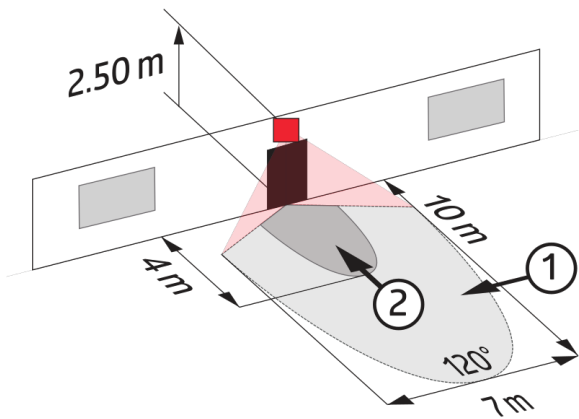

Technische Daten

Spannung:	230 V AC ±10% 50 / 60 Hz
Abmessungen:	80 x 55 x 70 mm
Typische Leistungsaufnahme:	ca. 0,8 W
Erfassungsbereich:	horizontal 120° (Wandmontage)
Reichweite:	max. 10 m quer max. 4 m frontal
Überwachte Fläche bei tangentialer Bewegung:	100 m ² / 2,5 m Montagehöhe
Montagehöhe min./max./empfohlen:	2 m / 3 m / 2,5 m
Schutzart/-klasse:	IP44 / Klasse II

Bestelldaten

Bezeichnung	Farbe	Artikel-Nummer
LC-Mini 120	weiß matt, ähnlich RAL9010	91051
LC-Mini 120	schwarz matt, ähnlich RAL9005	91071

Zubehör

Bezeichnung	Farbe	Artikel-Nummer
Ballschutzkorb BSK (Ø weiß 164 x 143 mm)		92467
RC-Loeschglied	weiß	10880
Mini-RC-Loeschglied	schwarz	10882

Bemaßung 91071

Bemaßung 91051

Schaltbild

Reichweitendiagramm

- 1: Quer zum Melder gehen
- 2: Frontal auf den Melder zugehen