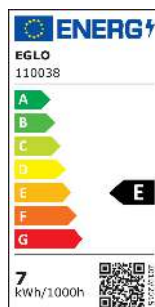

110038 LM_LED_E27 - V1

COMMISSION DELEGATED REGULATION (EU) 2019/2015
with regard to energy labelling of light sources

EGLO Leuchten GmbH, Heiligkreuz 22, 6136 Pill, AT

Allgemeine Informationen

Marke	EGLO
Materialnummer	110038
Type	Leuchtmittel
Lichtfarbe Gesamt	WARM WHITE
Leuchtmitteltyp (1)	E27-LED-G80
EAN/UPC-Code	9008606227747
Energieeffizienzklasse (EEI)	E

Abmessungen

Artikel Durchmesser (in mm)	80
Artikel Länge (in mm)	120

Technische Informationen

Wattvergleich mit Glühlampe (W)	60
Art.Nummer Platine (1)	110038
Lichttechnik	LED
Lichtquelle mit gebündeltem Licht	Nein
Fassung der Lichtquelle	E27
Direkt an Netzspannung angeschlossene Lichtquelle	Ja
Vernetzte Lichtquelle	Nein
Farblich abstimmbare Lichtquelle	Nein
Lichtquelle mit hoher Leuchtdichte	Nein
Lichtquelle dimmbar (LM, Platine,...)	Nein
Energieverbrauch (kWh/1000h)	7
Bemessungslichtstrom (lm)	806
Abstrahlwinkel (bei Messung)	360
Farbtemperatur (K)	2700
Nennleistung (W)	7
Standby-Stromversorgung (Psb, W)	0
Chromatizitätskoordinaten x (1)	0,4606
Chromatizitätskoordinaten y (1)	0,4229
Farbwiedergabeindex (CRI)	80
Lampen Lebensdauerfaktor @3000h	> = 90 %
Lumen/Lichtstromerhalt @3000h % in Dezimalzahl	0,93
Verschiebungsfaktor DF (PF)	0,71
Flimmereffekt / Pst LM	0,1
Stroboskopischer Effekt / SVM	0,1