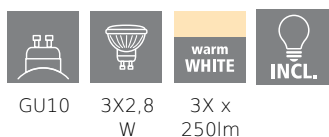

Allgemeine Informationen

Materialnummer	95824
Type	Spot
Produktsegment	Wohnraumleuchte
Thema	sonstige / nicht zuordenbar

Abmessungen

Artikel Durchmesser (in mm)	180
Nettogewicht (in kg)	0,63 Kilogramm

Material & Farbe

Gehäusematerial	Stahl
Gehäusefarbe	nickel-matt, chrom

Funktionalität

Schalterart	ohne Schalter
Batterie	Nein

Technische Informationen

Schutzart	IP20
Schutzklasse	1
Netzspannung	220-240V,50/60Hz
Betriebsspannung	220-240V,50/60Hz
max. Wattage (1)	3X2,8W

95824 MAGNUM LED

Leuchtmittel 1

Fassungsart (1)	GU10
Leuchtmitteltyp (1)	GU10-LED
Leuchtmittel	im Lieferumfang enthalten
Kelvin Gesamt	3000K
Lichtfarbe Gesamt	WARM WHITE
Energieeffizienzklasse (EEI)	F
Info Tauschbarkeit LM/Platine/Driver	LED tauschbar durch Endkunden