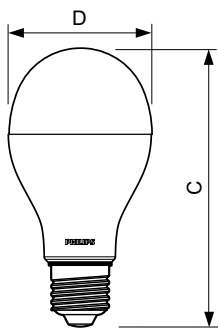

CorePro LEDbulb Glühlampenform

Energieverbrauch kWh/1.000 Std.	17 kWh
Produktdaten	
Gesamt-Produktcode	871869966216500
Bestell-Produktname	CorePro LEDbulb ND 17-120WA67E27 827FR
EAN/UPC - Produkt	8718699662165

Bestellcode	66216500
Anzahl pro Verpackung	1
Anzahl pro Umverpackung	10
Material-Nr. (12NC)	929002047802
Nettogewicht (Einzelteil)	0,120 kg

Hinweise

- Nicht für Gleichspannung geeignet
- Nicht für elektronische Schalter geeignet
- Max. 80% Luftfeuchtigkeit
- Min. 10 mm Luftraum beim Deckeneinbau zur Gewährleistung der konstanten Wärmeableitung

Abmessungsskizzen

Bulb A67 220-240V 17-120W2000lm2700KE27

Product	D	C
CorePro LEDbulb ND 17-120WA67E27 827FR	68 mm	132 mm