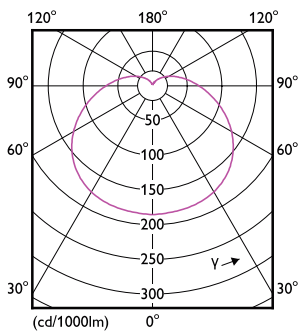

Photometrische Daten

CorePro LEDbulb ND 17-120WA67E27 827FR