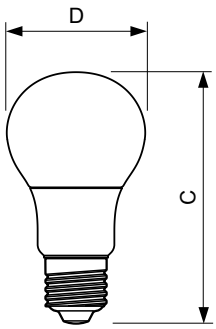

CorePro LEDbulb Glühlampenform

Energieverbrauch kWh/1.000 Std.	6 kWh
Produktdaten	
Gesamt-Produktcode	871869676266000
Bestell-Produktname	CorePro LEDbulb D 5.5-40W A60 E27 827
EAN/UPC - Produkt	8718696762660

Bestellcode	76266000
Anzahl pro Verpackung	1
Anzahl pro Umverpackung	10
Material-Nr. (12NC)	929001352402
Nettogewicht (Einzelteil)	0,060 kg

Hinweise

- Nicht für Gleichspannung geeignet
- Nicht für elektronische Schalter geeignet
- Max. 80% Luftfeuchtigkeit
- Min. 10 mm Luftraum beim Deckeneinbau zur Gewährleistung der konstanten Wärmeableitung

Abmessungsskizzen

A60S 230V 6.5-40W 470lm 2.2-2.7KK E27 D

Product	D	C
CorePro LEDbulb D 5.5-40W A60 E27 827	60 mm	110 mm