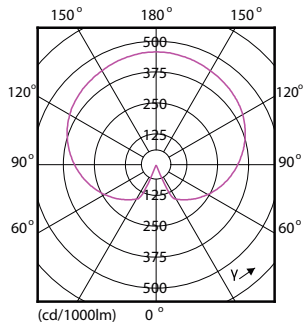

CorePro LEDbulb Glühlampenform

Photometrische Daten