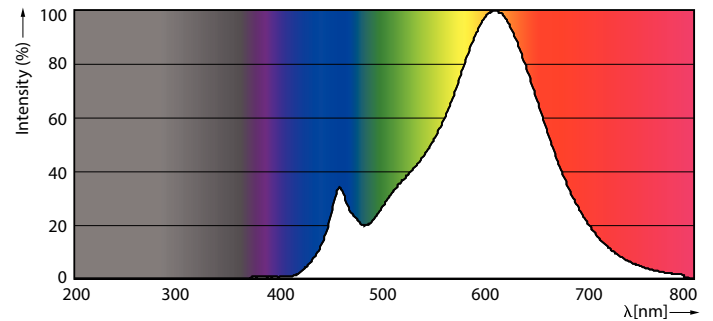

CorePro LEDbulb 40W E27 827 FR A60