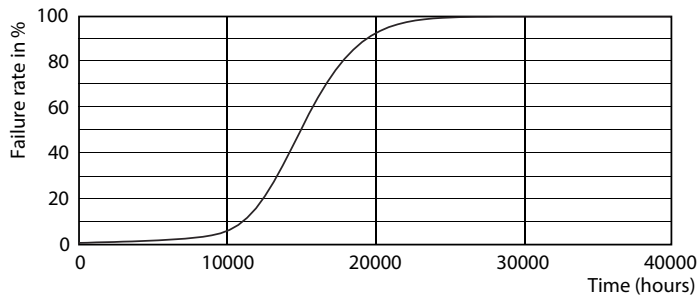

Lebensdauer

LEDbulb 60W E14 827 FR B38

LEDbulb 60W E14 827 FR B38