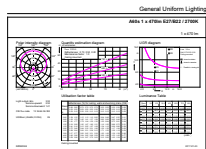

Photometrische Daten

CorePro LEDbulb 40W E27 827 FR A60