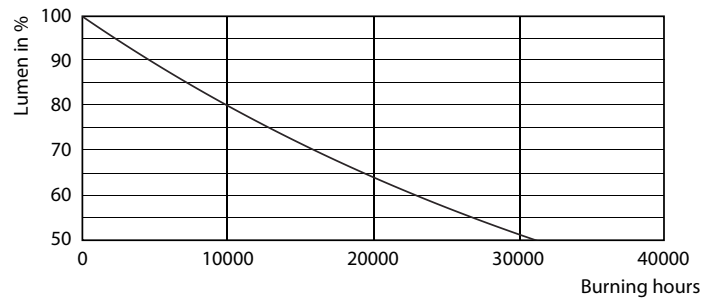

Lebensdauer

LEDbulb 60W E14 827 FR B38

LEDbulb 60W E14 827 FR B38