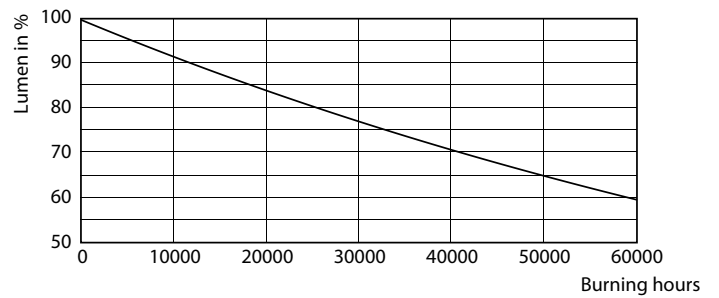

MASTER LEDspot MR16 ExpertColor

Photometrische Daten

MAS LEDspotLV 43W GU5-3 927 24D MR16

Lebensdauer

MAS LEDspotLV 43W GU5-3 927 24D MR16

MAS LEDspotLV 43W GU5-3 927 24D MR16