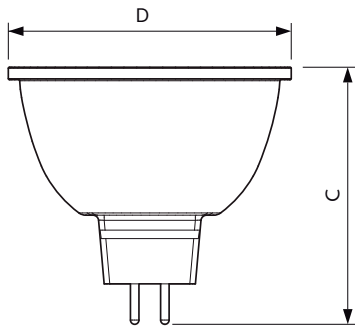

MASTER LEDspot MR16 ExpertColor

Dimmen	
Dimmbar	Ja
Mechanische Kenndaten	
Kolbenform	MR16 [MR 2inch/50mm]
Zulassungen und Anwendungseigenschaften	
Geeignet für Akzentbeleuchtung	ja
Energieverbrauch kWh/1.000 Std.	9 kWh
Produktinformationen	
Gesamt-Produktcode	871869673544200

Bestell-Produktname	MASTER LED ExpertColor 7.5-43W MR16 927 36D
EAN/UPC - Produkt	8718696735442
Bestellcode	73544200
Anzahl pro Verpackung	1
SAP-Zähler - Pakete pro Außenkarton	10
SAP-Material	929001386302
Nettogewicht (Einzelteil)	0,034 kg

Abmessungsskizzen

MR16 12V 8-43W 550lm 36D 2700K GU5.3 D

Product	D	C
MASTER LED ExpertColor 7.5-43W MR16 927 36D	50,5 mm	46 mm