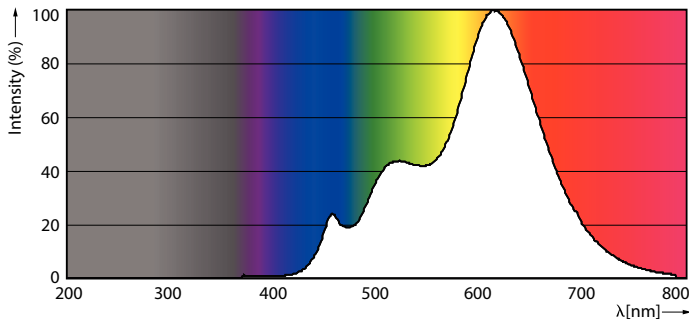

MASTER LEDspot MR16 ExpertColor

Photometrische Daten

MAS LEDspotLV 43W GU5-3 927 24D MR16