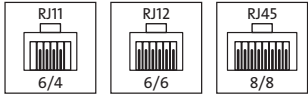

☞ **Datová přípojovací krabice, pod omítku, universálnípřípojovací jednotka pro telefonní a datovou techniku, vhodná pro ISDN, RJ11/12, RJ45, se šikmým vývodem, šroubovékontakty, 8 pol., 2 oddělená připojení**