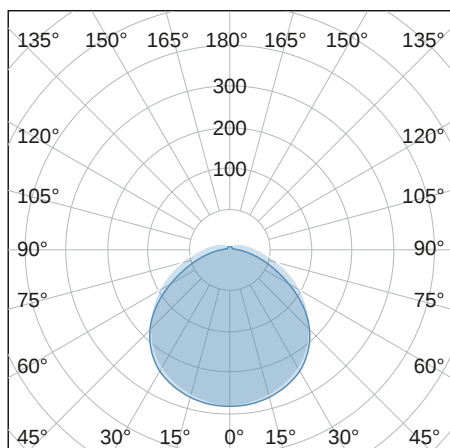

IndustryLUX TUBOLA

1500 W³

LICHTVERTEILUNGSKURVE

TECHNISCHE ZEICHNUNG

LICHTTECHNIK

Abstrahlwinkel	130°
Farbtemperatur	2.400 2.700 3.000 K
Farbtoleranz	< 5 SDCM
Farbwiedergabeindex	> 83

EIGENSCHAFTEN

Durchgangsverdrahtung	3 x 1,5 mm ²
Anschluss	Klemme: 3-polig, max. 2,5 mm ²
Modul per LSS* B10A	65
Modul per LSS* B16A	104
Modul per LSS* C10A	65
Modul per LSS* C16A	104
Schaltzyklen	> 500.000
Spannungsbereich AC	220 – 240 V AC, 50/60 Hz
Spannungsbereich DC	176 - 276 V DC

MATERIAL

Abdeckung	diffus
Material (Abdeckung)	PC
Material (Gehause)	PC
Gehausefarbe	wei

LIEFERUMFANG

inkl. 2x Montageclip und Kabelverschraubung M20

ABMESSUNG

L x B x H /  (H2)	1.500 x  48 (80) mm
Gewicht	1,0 kg