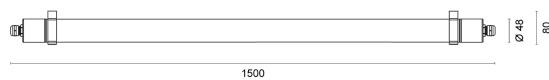

IndustryLUX TUBOLA

1500 W³

LICHTVERTEILUNGSKURVE

TECHNISCHE ZEICHNUNG

LICHTTECHNIK

Abstrahlwinkel	130°
Farbtemperatur	2.400 2.700 3.000 K
Farbtoleranz	< 5 SDCM
Farbwiedergabeindex	> 83

EIGENSCHAFTEN

Durchgangsverdrahtung	3 x 1,5 mm ²
Anschluss	Klemme: 3-polig, max. 2,5 mm ²
Modul per LSS* B10A	65
Modul per LSS* B16A	104
Modul per LSS* C10A	65
Modul per LSS* C16A	104
Schaltzyklen	> 500.000
Spannungsbereich AC	220 – 240 V AC, 50/60 Hz
Spannungsbereich DC	176 - 276 V DC

BESTELLÜBERSICHT

IndustryLUX TUBOLA 1500 W ³	
Artikelnummer	811595300089
EAN-Code	4260374017127

ZUBEHÖR

Montageplatte für 2-3 Leuchten	474459060033
Seilabhangung 1 x 2 m	724786020029
Montageclip aus Edelstahl V2A (2er-Set)	829702290042
Druckausgleich-Kabelverschraubung	478184200034

MATERIAL

Abdeckung	diffus
Material (Abdeckung)	PC
Material (Gehause)	PC
Gehausefarbe	wei

LIEFERUMFANG

inkl. 2x Montageclip und Kabelverschraubung M20

ABMESSUNG

L x B x H /  (H2)	1.500 x  48 (80) mm
Gewicht	1,0 kg