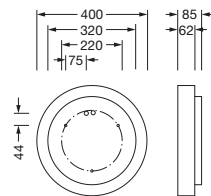

IP 40  

Bestückung: LED
 Gew. (kg): 3,1
 GTIN (EAN): 4058352829769

Bestell-Nr.: 51MR34FD0321W | **GTIN (EAN):** 4058352829769

Technische Detailbeschreibung: Round21S,Opal,dir,3750lm830,DA2,ws

Kenndaten

- Produkttyp: Wand- und Deckenleuchte
- Produktname: Round 21 S
- Bestell-Nr.: 51MR34FD0321W

Bestückung:

- Leuchtmittel: mit LED
- Bemessungslichtstrom: 3750lm
- Lichtausbeute: 124lm/W
- Farbtemperatur: 3000K
- Farbwiedergabeindex: CRI > 80
- Lichtfarbe: 830
- SDCM (Standard Deviation of Colour Matching): MacAdam ≤ 3 SDCM (initial)
- Bemessungsleistung: 30,3W

- Anschluss: Klemme, 5polig
- Nennspannung: 230V, 50/60Hz, AC

Abmessung, Gewicht

- Durchmesser: 400mm
- Höhe: 62mm
- Gewicht: 3,1kg

Lebensdauer

- Bemessungslebensdauer: 50000h (L80/B20) bei UT = 25°C

Bestell-Nr.: 51MR34FD0321W | **GTIN (EAN):** 4058352829769

Maße: Round21S,Opal,dir,3750lm830,DA2,ws