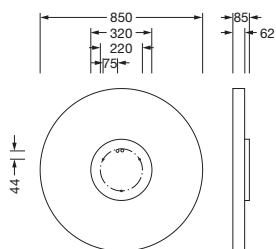

Bestell-Nr.: 51MR38FD0321W | **GTIN (EAN):** 4058352829981

Produktbeschreibung: Round21L,Opal,dir,13590lm830,DA2,ws

Round 21 L, Wand- und Deckenleuchte, primäre lichttechn. Abdeckung: Abdeckung, aus PMMA, opal, Lichtaustritt: direkt strahlend, primäre Lichtcharakteristik: symmetrisch, Montageart: abgehängte Montage, Anbau, LED, Bemessungslichtstrom: 13.590lm, Lichtausbeute: 140lm/W, Lichtfarbe: 830, Farbtemperatur: 3000K, Vorschaltgerät: DALI 2, mit Klemme, 5polig, Netzanschluss: 230V, AC, 50/60Hz, Bemessungsleistung: 97W, Gehäuse, aus Aluminium, lackiert, weiß, Durchmesser: 850mm, Höhe: 62mm, Schutzart (gesamt): IP40, Schutzklasse (gesamt): SK I (Schutzerdung), Prüfzeichen: CE, Schlagfestigkeit: IK04, zul. Betriebsumgebungstemperatur: -10..+35°C, Verpackungseinheit: 1 Stück

IP 40  

Bestückung: LED
 Gew. (kg): 9,8
 GTIN (EAN): 4058352829981

Bestell-Nr.: 51MR38FD0321W | GTIN (EAN): 4058352829981

Technische Detailbeschreibung: Round21L,Opal,dir,13590lm830,DA2,ws

Kenndaten

- Produkttyp: Wand- und Deckenleuchte
- Produktname: Round 21 L
- Bestell-Nr.: 51MR38FD0321W

- Anschluss: Klemme, 5polig
- Nennspannung: 230V, 50/60Hz, AC

Abmessung, Gewicht

- Durchmesser: 850mm
- Höhe: 62mm
- Gewicht: 9,8kg

Lebensdauer

- Bemessungslebensdauer: 50000h (L80/B20) bei UT = 25°C

Bestell-Nr.: 51MR38FD0321W | GTIN (EAN): 4058352829981

Maße: Round21L,Opal,dir,13590lm830,DA2,ws