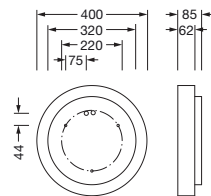

IP 40  

Bestückung: LED
 Gew. (kg): 3,1
 GTIN (EAN): 4058352881453

Bestell-Nr.: 51MR34FD0321S | GTIN (EAN): 4058352881453

Technische Detailbeschreibung: Round21S,Opal,dir,3750lm830,DA2,si

Kenndaten

- Produkttyp: Wand- und Deckenleuchte
- Produktname: Round 21 S
- Bestell-Nr.: 51MR34FD0321S

Bestückung:

- Leuchtmittel: mit LED
- Bemessungslichtstrom: 3750lm
- Lichtausbeute: 124lm/W
- Farbtemperatur: 3000K
- Farbwiedergabeindex: CRI > 80
- Lichtfarbe: 830
- SDCM (Standard Deviation of Colour Matching): MacAdam ≤ 3 SDCM (initial)
- Bemessungsleistung: 30,3W

- Anschluss: Klemme, 5polig
- Nennspannung: 230V, 50/60Hz, AC

Abmessung, Gewicht

- Durchmesser: 400mm
- Höhe: 62mm
- Gewicht: 3,1kg

Lebensdauer

- Bemessungslebensdauer: 50000h (L80/B20) bei UT = 25°C

Bestell-Nr.: 51MR34FD0321S | **GTIN (EAN):** 4058352881453

Maße: Round21S,Opal,dir,3750lm830,DA2,si