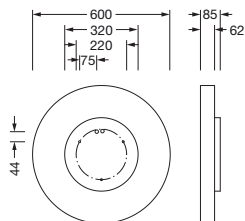

Bestell-Nr.: 51MR36FM8421S | **GTIN (EAN):** 4058352881590

Produktbeschreibung: Round21M,Opal,dir,8140lm840,ML,si

Round 21 M, Wand- und Deckenleuchte, primäre lichttechn. Abdeckung: Abdeckung, aus PMMA, opal, Lichtaustritt: direkt strahlend, primäre Lichtcharakteristik: symmetrisch, Montageart: abgehängte Montage, Anbau, LED, Bemessungslichtstrom: 8.140lm, Lichtausbeute: 133lm/W, Lichtfarbe: 840, Farbtemperatur: 4000K, Vorschaltgerät: EIN/AUS Multilumen, mit Klemme, 3polig, Netzanschluss: 230V, AC, 50/60Hz, Bemessungsleistung: 61W, Gehäuse, aus Aluminium, lackiert, silber, Durchmesser: 600mm, Höhe: 62mm, Schutzart (gesamt): IP40, Schutzklasse (gesamt): SK I (Schutzerdung), Prüfzeichen: CE, Schlagfestigkeit: IK04, zul. Betriebsumgebungstemperatur: -10..+35°C, Verpackungseinheit: 1 Stück

IP 40  

Bestückung: LED
 Gew. (kg): 5,3
 GTIN (EAN): 4058352881590

Bestell-Nr.: 51MR36FM8421S | **GTIN (EAN):** 4058352881590

Technische Detailbeschreibung: Round21M,Opal,dir,8140lm840,ML,si

Kenndaten

- Produkttyp: Wand- und Deckenleuchte
- Produktname: Round 21 M
- Bestell-Nr.: 51MR36FM8421S

- Anschluss: Klemme, 3polig
- Nennspannung: 230V, 50/60Hz, AC

Abmessung, Gewicht

- Durchmesser: 600mm
- Höhe: 62mm
- Gewicht: 5,3kg

Lebensdauer

- Bemessungslebensdauer: 50000h (L80/B20) bei UT = 25°C

Bestell-Nr.: 51MR36FM8421S | **GTIN (EAN):** 4058352881590

Maße: Round21M,Opal,dir,8140lm840,ML,si