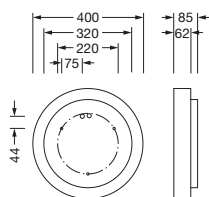

Bestell-Nr.: 51MR34GD0321B | **GTIN (EAN):** 4058352881460

Produktbeschreibung: Round21S,Opal,dir/ind,3930lm830,DA2,sw

Round 21 S, Wand- und Deckenleuchte, primäre lichttechn. Abdeckung: Abdeckung, aus PMMA, opal, Lichtaustritt: direkt/indirekt strahlend, primäre Lichtcharakteristik: symmetrisch, Montageart: abgehängte Montage, Anbau, LED, Bemessungslichtstrom: 3.930lm, Lichtausbeute: 139lm/W, Lichtfarbe: 830, Farbtemperatur: 3000K, Vorschaltgerät: DALI 2, mit Klemme, 5polig, Netzanschluss: 230V, AC, 50/60Hz, Bemessungsleistung: 28,3W, Gehäuse, aus Aluminium, lackiert, schwarz, Durchmesser: 400mm, Höhe: 62mm, Schutzart (gesamt): IP40, Schutzklasse (gesamt): SK I (Schutzerdung), Prüfzeichen: CE, Schlagfestigkeit: IK04, zul. Betriebsumgebungstemperatur: -10...+35°C, Verpackungseinheit: 1 Stück

IP 40  

Bestückung: LED
 Gew. (kg): 3,9
 GTIN (EAN): 4058352881460

Bestell-Nr.: 51MR34GD0321B | GTIN (EAN): 4058352881460

Technische Detailbeschreibung: Round21S,Opal,dir/ind,3930lm830,DA2,sw

Kenndaten

- Produkttyp: Wand- und Deckenleuchte
- Produktname: Round 21 S
- Bestell-Nr.: 51MR34GD0321B

Bestückung:

- Leuchtmittel: mit LED
- Bemessungslichtstrom: 3930lm
- Lichtausbeute: 139lm/W
- Farbtemperatur: 3000K
- Farbwiedergabeindex: CRI > 80
- Lichtfarbe: 830
- SDCM (Standard Deviation of Colour Matching): MacAdam ≤ 3 SDCM (initial)
- Bemessungsleistung: 28,3W

Elektrischer Anschluss

- Anschluss: Klemme, 5polig
- Nennspannung: 230V, 50/60Hz, AC

Abmessung, Gewicht

- Durchmesser: 400mm
- Höhe: 62mm
- Gewicht: 3,9kg

Lebensdauer

- Bemessungslebensdauer: 50000h (L80/B20) bei UT = 25°C