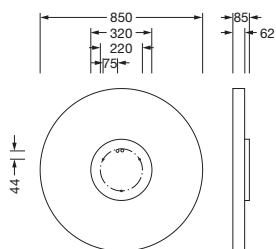

Bestell-Nr.: 51MR38FD0321S | **GTIN (EAN):** 4058352881781

Produktbeschreibung: Round21L,Opal,dir,13590lm830,DA2,si

Round 21 L, Wand- und Deckenleuchte, primäre lichttechn. Abdeckung: Abdeckung, aus PMMA, opal, Lichtaustritt: direkt strahlend, primäre Lichtcharakteristik: symmetrisch, Montageart: abgehängte Montage, Anbau, LED, Bemessungslichtstrom: 13.590lm, Lichtausbeute: 140lm/W, Lichtfarbe: 830, Farbtemperatur: 3000K, Vorschaltgerät: DALI 2, mit Klemme, 5polig, Netzanschluss: 230V, AC, 50/60Hz, Bemessungsleistung: 97W, Gehäuse, aus Aluminium, lackiert, silber, Durchmesser: 850mm, Höhe: 62mm, Schutzart (gesamt): IP40, Schutzklasse (gesamt): SK I (Schutzerdung), Prüfzeichen: CE, Schlagfestigkeit: IK04, zul. Betriebsumgebungstemperatur: -10..+35°C, Verpackungseinheit: 1 Stück

IP 40  

Bestückung: LED
 Gew. (kg): 9,8
 GTIN (EAN): 4058352881781

Bestell-Nr.: 51MR38FD0321S | **GTIN (EAN):** 4058352881781

Technische Detailbeschreibung: Round21L,Opal,dir,13590lm830,DA2,si

Kenndaten

- Produkttyp: Wand- und Deckenleuchte
- Produktname: Round 21 L
- Bestell-Nr.: 51MR38FD0321S

- Anschluss: Klemme, 5polig
- Nennspannung: 230V, 50/60Hz, AC

Abmessung, Gewicht

- Durchmesser: 850mm
- Höhe: 62mm
- Gewicht: 9,8kg

Lebensdauer

- Bemessungslebensdauer: 50000h (L80/B20) bei UT = 25°C

Bestell-Nr.: 51MR38FD0321S | **GTIN (EAN):** 4058352881781

Maße: Round21L,Opal,dir,13590lm830,DA2,si