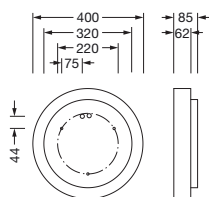

Bestell-Nr.: 51MR34FD0321B | **GTIN (EAN):** 4058352829752

Produktbeschreibung: Round21S,Opal,dir,3750lm830,DA2,sw

Round 21 S, Wand- und Deckenleuchte, primäre lichttechn. Abdeckung: Abdeckung, aus PMMA, opal, Lichtaustritt: direkt strahlend, primäre Lichtcharakteristik: symmetrisch, Montageart: abgehängte Montage, Anbau, LED, Bemessungslichtstrom: 3.750lm, Lichtausbeute: 124lm/W, Lichtfarbe: 830, Farbtemperatur: 3000K, Vorschaltgerät: DALI 2, mit Klemme, 5polig, Netzanschluss: 230V, AC, 50/60Hz, Bemessungsleistung: 30,3W, Gehäuse, aus Aluminium, lackiert, schwarz, Durchmesser: 400mm, Höhe: 62mm, Schutzart (gesamt): IP40, Schutzklasse (gesamt): SK I (Schutzerdung), Prüfzeichen: CE, Schlagfestigkeit: IK04, zul. Betriebsumgebungstemperatur: -10...+35°C, Verpackungseinheit: 1 Stück

IP 40  

Bestückung: LED
 Gew. (kg): 3,1
 GTIN (EAN): 4058352829752

Bestell-Nr.: 51MR34FD0321B | **GTIN (EAN):** 4058352829752

Technische Detailbeschreibung: Round21S,Opal,dir,3750lm830,DA2,sw

Kenndaten

- Produkttyp: Wand- und Deckenleuchte
- Produktname: Round 21 S
- Bestell-Nr.: 51MR34FD0321B

Bestückung:

- Leuchtmittel: mit LED
- Bemessungslichtstrom: 3750lm
- Lichtausbeute: 124lm/W
- Farbtemperatur: 3000K
- Farbwiedergabeindex: CRI > 80
- Lichtfarbe: 830
- SDCM (Standard Deviation of Colour Matching): MacAdam ≤ 3 SDCM (initial)
- Bemessungsleistung: 30,3W

Elektrischer Anschluss

- Anschluss: Klemme, 5polig
- Nennspannung: 230V, 50/60Hz, AC

Abmessung, Gewicht

- Durchmesser: 400mm
- Höhe: 62mm
- Gewicht: 3,1kg

Lebensdauer

- Bemessungslebensdauer: 50000h (L80/B20) bei UT = 25°C