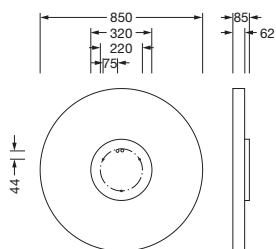

Bestell-Nr.: 51MR38FD0321B | **GTIN (EAN):** 4058352829974

Produktbeschreibung: Round21L,Opal,dir,13590lm830,DA2,sw

Round 21 L, Wand- und Deckenleuchte, primäre lichttechn. Abdeckung: Abdeckung, aus PMMA, opal, Lichtaustritt: direkt strahlend, primäre Lichtcharakteristik: symmetrisch, Montageart: abgehängte Montage, Anbau, LED, Bemessungslichtstrom: 13.590lm, Lichtausbeute: 140lm/W, Lichtfarbe: 830, Farbtemperatur: 3000K, Vorschaltgerät: DALI 2, mit Klemme, 5polig, Netzanschluss: 230V, AC, 50/60Hz, Bemessungsleistung: 97W, Gehäuse, aus Aluminium, lackiert, schwarz, Durchmesser: 850mm, Höhe: 62mm, Schutzart (gesamt): IP40, Schutzklasse (gesamt): SK I (Schutzerdung), Prüfzeichen: CE, Schlagfestigkeit: IK04, zul. Betriebsumgebungstemperatur: -10..+35°C, Verpackungseinheit: 1 Stück

IP 40  

Bestückung: LED
 Gew. (kg): 9,8
 GTIN (EAN): 4058352829974

Bestell-Nr.: 51MR38FD0321B | GTIN (EAN): 4058352829974

Technische Detailbeschreibung: Round21L,Opal,dir,13590lm830,DA2,sw

Kenndaten

- Produkttyp: Wand- und Deckenleuchte
- Produktname: Round 21 L
- Bestell-Nr.: 51MR38FD0321B

Bestückung:

- Leuchtmittel: mit LED
- Bemessungslichtstrom: 13590lm
- Lichtausbeute: 140lm/W
- Farbtemperatur: 3000K
- Farbwiedergabeindex: CRI > 80
- Lichtfarbe: 830
- SDCM (Standard Deviation of Colour Matching): MacAdam ≤ 3 SDCM (initial)
- Bemessungsleistung: 97W

Elektrischer Anschluss

- Anschluss: Klemme, 5polig
- Nennspannung: 230V, 50/60Hz, AC

Abmessung, Gewicht

- Durchmesser: 850mm
- Höhe: 62mm
- Gewicht: 9,8kg

Lebensdauer

- Bemessungslebensdauer: 50000h (L80/B20) bei UT = 25°C