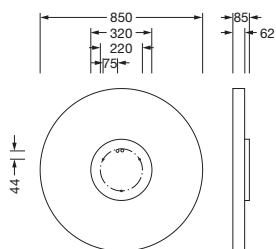

**Bestell-Nr.:** 51MR38ND0321S | **GTIN (EAN):** 4058352881804

**Produktbeschreibung:** Round21L,Prism,dir/ind,11740lm830,DA2,si

Round 21 L, Wand- und Deckenleuchte, primäre lichttechn. Abdeckung: mikroprismatische Abdeckung, aus PMMA, klar, BAP65 ( $L \leq 3000 \text{cd/m}^2$ ), Lichtaustritt: direkt/indirekt strahlend, primäre Lichtcharakteristik: symmetrisch, Montageart: abgehängte Montage, Anbau, LED, Bemessungslichtstrom: 11.740lm, Lichtausbeute: 133lm/W, Lichtfarbe: 830, Farbtemperatur: 3000K, Vorschaltgerät: DALI 2, mit Klemme, 5polig, Netzanschluss: 230V, AC, 50/60Hz, Bemessungsleistung: 88,2W, Gehäuse, aus Aluminium, lackiert, silber, Durchmesser: 850mm, Höhe: 62mm, Schutzart (gesamt): IP40, Schutzklasse (gesamt): SK I (Schutzerdung), Prüfzeichen: CE, Schlagfestigkeit: IK04, zul. Betriebsumgebungstemperatur:  $-10..+35^\circ\text{C}$ , Verpackungseinheit: 1 Stück

IP 40  

Bestückung: LED  
 Gew. (kg): 10,6  
 GTIN (EAN): 4058352881804

**Bestell-Nr.:** 51MR38ND0321S | **GTIN (EAN):** 4058352881804

**Technische Detailbeschreibung:** Round21L,Prism,dir/ind,11740lm830,DA2,si

#### Abmessung, Gewicht

- Durchmesser: 850mm
- Höhe: 62mm
- Gewicht: 10,6kg