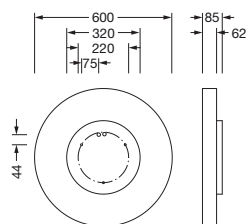

Bestell-Nr.: 51MR36GD0421W | **GTIN (EAN):** 4058352881668

Produktbeschreibung: Round21M,Opal,dir/ind,7870lm840,DA2,ws

Round 21 M, Wand- und Deckenleuchte, primäre lichttechn. Abdeckung: Abdeckung, aus PMMA, opal, Lichtaustritt: direkt/indirekt strahlend, primäre Lichtcharakteristik: symmetrisch, Montageart: abgehängte Montage, Anbau, LED, Bemessungslichtstrom: 7.870lm, Lichtausbeute: 144lm/W, Lichtfarbe: 840, Farbtemperatur: 4000K, Vorschaltgerät: DALI 2, mit Klemme, 5polig, Netzanschluss: 230V, AC, 50/60Hz, Bemessungsleistung: 54,6W, Gehäuse, aus Aluminium, lackiert, weiß, Durchmesser: 600mm, Höhe: 62mm, Schutzart (gesamt): IP40, Schutzklasse (gesamt): SK I (Schutzerdung), Prüfzeichen: CE, Schlagfestigkeit: IK04, zul. Betriebsumgebungstemperatur: -10..+35°C, Verpackungseinheit: 1 Stück

IP 40  

Bestückung: LED
 Gew. (kg): 5,8
 GTIN (EAN): 4058352881668

Bei der Ausführungsplanung zur Elektroinstallation ist zwingend die Montageanleitung zu beachten (zu finden unter www.siteco.com)

Toleranzen bezogen auf thermische, elektrische und photometrische Daten entsprechend IEC 62722

- Anschluss: Klemme, 5polig
- Nennspannung: 230V, 50/60Hz, AC

Abmessung, Gewicht

- Durchmesser: 600mm
- Höhe: 62mm
- Gewicht: 5,8kg

Lebensdauer

- Bemessungslebensdauer: 50000h (L80/B20) bei UT = 25°C

Bestell-Nr.: 51MR36GD0421W | **GTIN (EAN):** 4058352881668

Maße: Round21M,Opal,dir/ind,7870lm840,DA2,ws