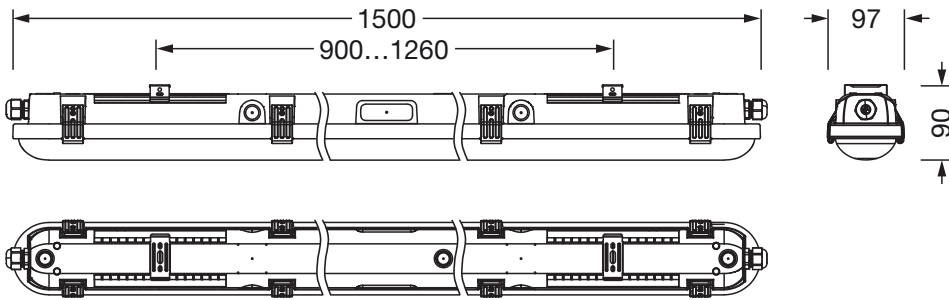

- Montageart, Montageort: Anbau, an der Decke, an der Wand
- Anordnung: Einzelanordnung

Elektrischer Anschluss

- Anschluss: Klemme, 3polig, max. 2,5mm²
- Nennspannung: 220..240V, 50/60Hz, AC

Abmessung, Gewicht

- Länge: 1500mm
- Breite: 95mm
- Höhe: 80mm
- Gewicht: 2,1kg

Lebensdauer

- Bemessungslebensdauer: 70000h (L85) bei UT = 25°C

Bestell-Nr.: 51FD20MN480A | GTIN (EAN): 4069025458360

Maße: Mon31,diff,7970lm840,ML,PC