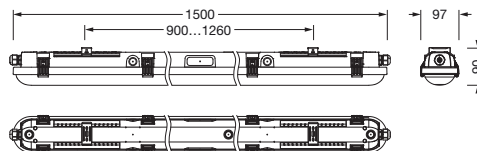

Bestell-Nr.: 51FD20MN480A | **GTIN (EAN):** 4069025458360

Produktbeschreibung: Mon31,diff,7970lm840,ML,PC

Monsun 31, Feuchtraumleuchte, primäre lichttechn. Abdeckung: Diffusor, aus PC, satiniert, Lichtaustritt: direkt strahlend, primäre Lichtcharakteristik: symmetrisch, Montageart: Anbau, LED, Bemessungslichtstrom: 7.970lm, Lichtausbeute: 163lm/W, Lichtfarbe: 840, Farbtemperatur: 4000K, Vorschaltgerät: EIN/AUS Multilumen, mit Klemme, 3polig, max. 2,5mm², Netzanschluss: 220..240V, AC, 50/60Hz, Bemessungsleistung: 49W, Gehäuse, aus PC, weißaluminium matt (RAL 9006), inkl. Montagebügel, Länge: 1.500mm, Breite: 95mm, Höhe: 80mm, Abdeckwannen-Verschluss, aus Federstahl V2A, Schutzart (gesamt): IP66, Schutzklasse (gesamt): SK I (Schutzerdung), Prüfzeichen: CE, UKCA, Schutzzeichen: D, Schlagfestigkeit: IK08, zul. Betriebsumgebungstemperatur: -20..+40°C, entspricht den Anforderungen von IFS (International Featured Standards) für Sicherheit und Qualität in der Lebensmittelindustrie, Kontaktieren Sie ihren Verkaufsberater, bevor Sie die Leuchten in Anwendungen mit unklarer chemischer Belastung, großen Temperaturschwankungen oder kondensatbildender Luftfeuchtigkeit einsetzen, Verpackungseinheit: 1 Stück

IP 66 IK 08

Bestückung: LED
Gew. (kg): 2,1
GTIN (EAN): 4069025458360