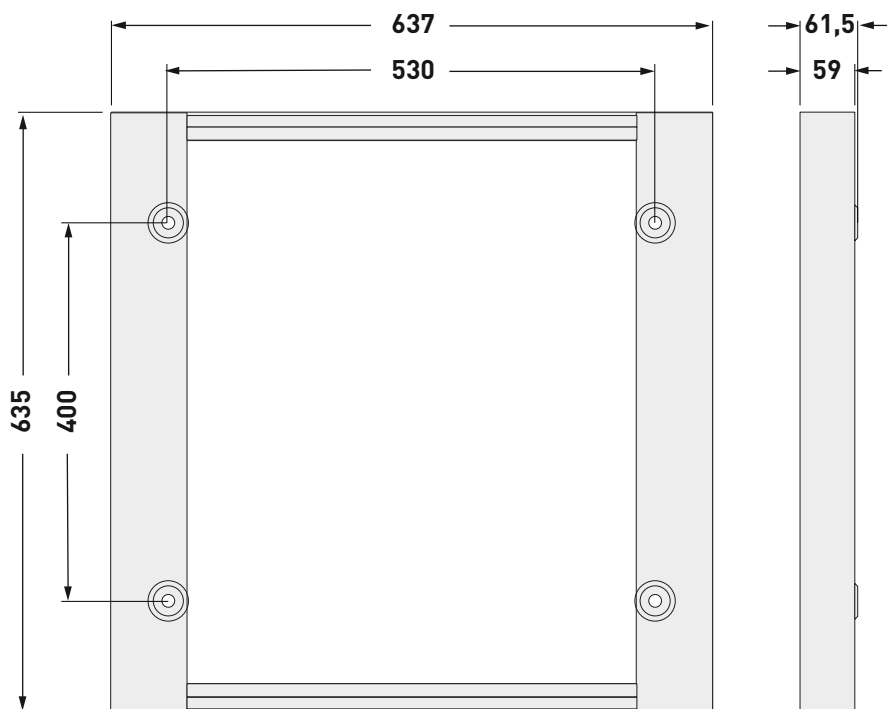

Typ

Siella ZD/1 (Siella G1-G3)

Siella ZD/2 (Siella G4)

≈ kg

3,0

3,0

Ⓔ Beachten Sie die Hinweise und Montageschritte der Montageanleitung **Siella G3... (10139863) / Siella G4... (10156561)**.

Ⓔ Please observe the notes and mounting steps described in the mounting instructions **Siella G3... (10139863) / Siella G4... (10156561)**.

Ⓔ Veuillez respecter les indications et les étapes de montage figurant dans les instructions de montage **Siella G3... (10139863) / Siella G4... (10156561)**.

Ⓔ Osservare le indicazioni e fasi di montaggio delle istruzioni di montaggio **Siella G3... (10139863) / Siella G4... (10156561)**.

Ⓔ Tenga en cuenta las indicaciones y los pasos indicados en las instrucciones de montaje **Siella G3... (10139863) / Siella G4... (10156561)**.

Ⓔ De aanwijzingen en montageschappen in de montagehandleiding **Siella G3... (10139863) / Siella G4... (10156561)**.

2