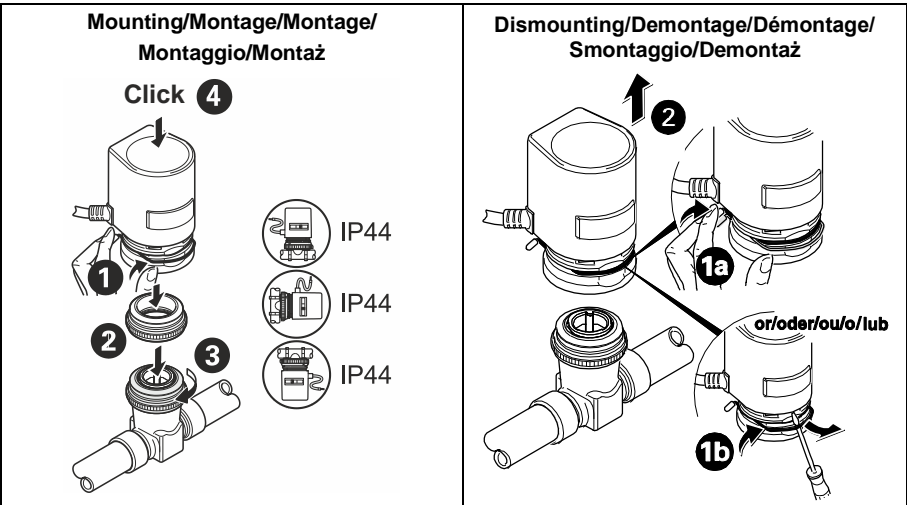

Small Linear Thermoelectric Actuator

Thermoelektrischer Stellantrieb/Petit actionneur linéaire thermoélectrique/
Piccolo attuatore termoelettrico lineare/Siłownik termiczny

MT4-024/MT4-230/MT8-024/MT8-230

Mounting Instructions/Montageanleitung/
Instructions de montage/Istruzioni di montaggio/Instrukcja Montażu

EBA-Smart-T-NO-NC Rev. C

**Replacement, easy installation/
Austausch, einfache Installation/
Remplacement, installation facile/
Sostituzione, installazione semplice/
Wymiana, Łatwe podłączenie**