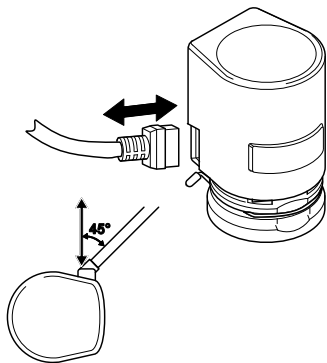

Small Linear Thermoelectric Actuator

Thermoelektrischer Stellantrieb/Petit actionneur linéaire thermoélectrique/
Piccolo attuatore termoelettrico lineare/Siłownik termiczny

MT4-024/MT4-230/MT8-024/MT8-230

Mounting Instructions/Montageanleitung/
Instructions de montage/Istruzioni di montaggio/Instrukcja Montażu

EBA-Smart-T-NO-NC Rev. C

**Replacement, easy installation/
Austausch, einfache Installation/
Remplacement, installation facile/
Sostituzione, installazione semplice/
Wymiana, Łatwe podłączenie**