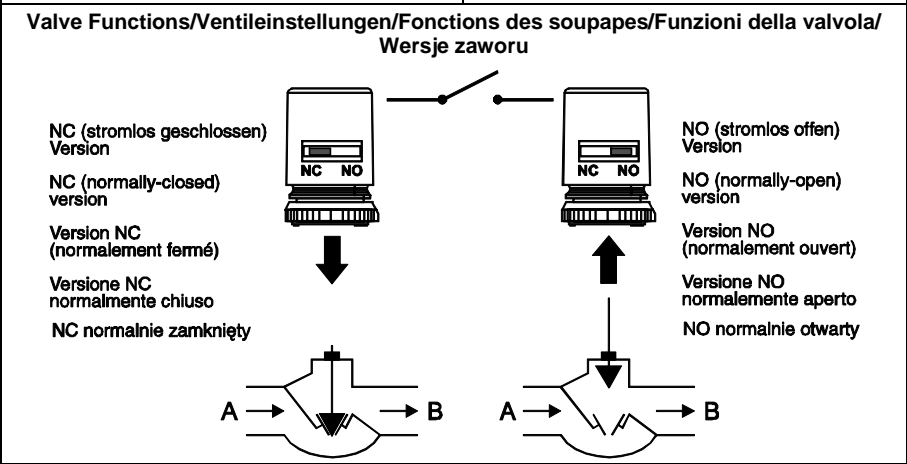

Small Linear Thermoelectric Actuator

Thermoelektrischer Stellantrieb/Petit actionneur linéaire thermoélectrique/
Piccolo attuatore termoelettrico lineare/Siłownik termiczny

MT4-024/MT4-230/MT8-024/MT8-230

Mounting Instructions/Montageanleitung/
Instructions de montage/Istruzioni di montaggio/Instrukcja Montażu

EBA-Smart-T-NO-NC Rev. C

**Replacement, easy installation/
Austausch, einfache Installation/
Remplacement, installation facile/
Sostituzione, installazione semplice/
Wymiana, Łatwe podłączenie**