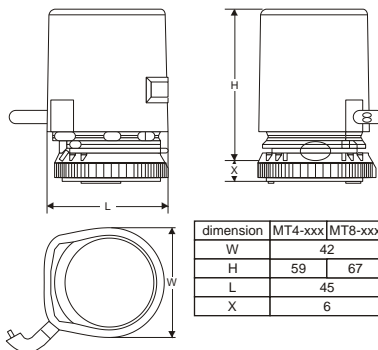

Mounting Instructions/Montageanleitung/
Instructions de montage/Istruzioni di montaggio/Instrukcja Montażu

EBA-Smart-T-NO-NC Rev. C

**Replacement, easy installation/
Austausch, einfache Installation/
Remplacement, installation facile/
Sostituzione, installazione semplice/
Wymiana, Łatwe podłączenie**

**Dimensions/Abmessungen/Dimensions/
Dimensioni/Wymiary (mm)**

Wiring/Verkabelung/Câblage/Montaggio/Przewody

For more information

homecomfort.resideo.com/europe

Ademco 1 GmbH
Hardhofweg 40
74821 MOSBACH
GERMANY
Phone: +49 6261 810
Fax: +49 6261 81309