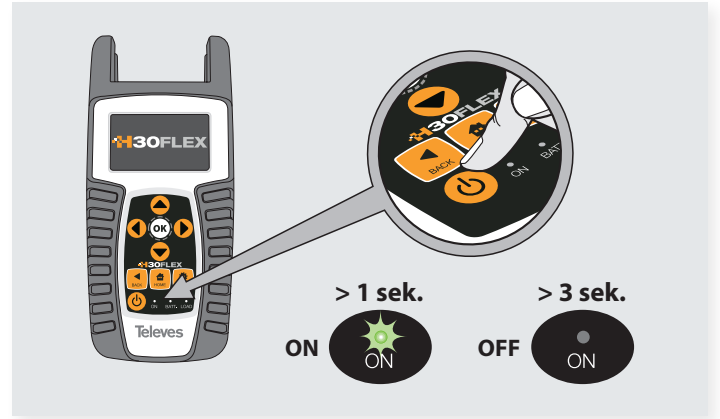

Digitales Pegelmessgerät

Art.Nr. H30S2T, H30S2T2, H30S2C, H30S2CT2

Kurzanleitung

1. Akku laden

2. Gerät einschalten

3. Registrierungsverfahren

4. Tasten

5. Verschiedene Adapterstecker für den Anschluss

6. Reset

Referenz	Beschreibung	EAN 13
H3052T 593301	H30FLEX: DVB-S/S2 + DVB-T	8424450185346
H3052T2 593302	H30FLEX: DVB-S/S2 + DVB-T/T2	8424450185315
H3052C 593303	H30FLEX: DVB-S/S2 + DVB-C	8424450185322
H3052CT2 593304	H30FLEX: DVB-S/S2 + DVB-T/T2	8424450185339
Optionen	Beschreibung	EAN 13
H30UP-T 593231	H30FLEX: DVB-T OPTION	8424450186183
H30UP-T2 593232	H30FLEX: DVB-T2 OPTION	8424450186190
H30UP-C 593233	H30FLEX: DVB-C OPTION	8424450186206
H30UP-DCSS 593234	H30FLEX: dCSS OPTION	8424450186213
H30UP-120 593235	H30FLEX: EXT. ENT TERREST. 120dBµV OPTION	-