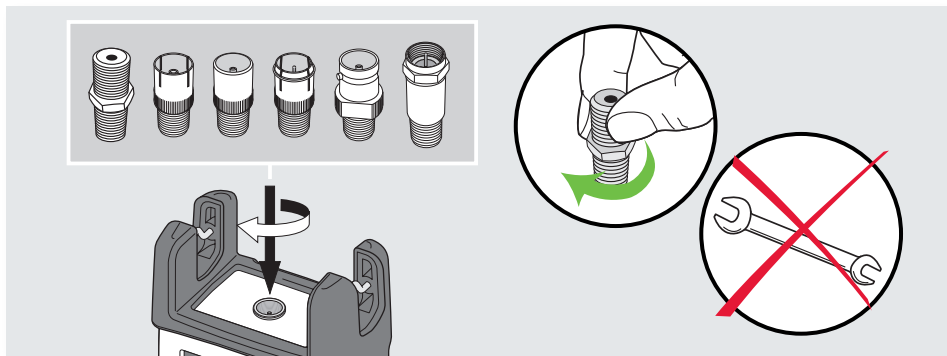

Digitales Pegelmessgerät

Art.Nr. H30S2T, H30S2T2, H30S2C, H30S2CT2

Kurzanleitung

1. Akku laden

2. Gerät einschalten

3. Registrierungsverfahren

4. Tasten

5. Verschiedene Adapterstecker für den Anschluss