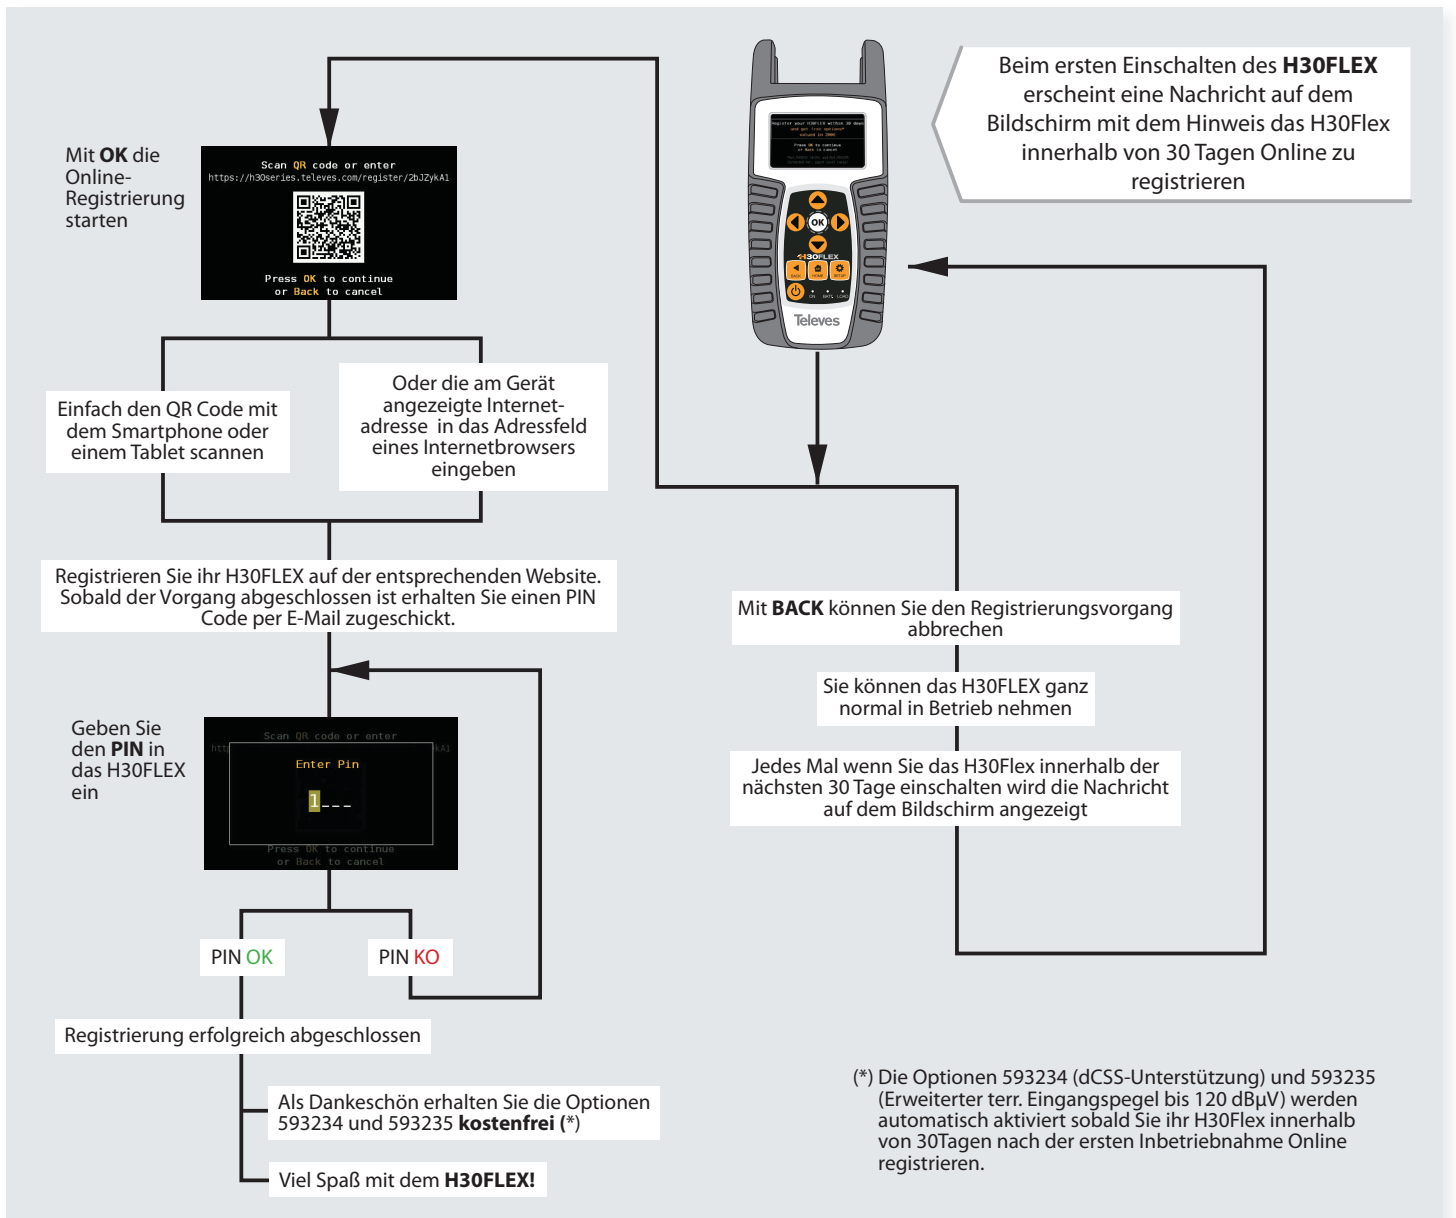

Digitales Pegelmessgerät

Art.Nr. H30S2T, H30S2T2, H30S2C, H30S2CT2

Kurzanleitung

1. Akku laden

2. Gerät einschalten

3. Registrierungsverfahren

4. Tasten

5. Verschiedene Adapterstecker für den Anschluss

6. Reset

Referenz	Beschreibung	EAN 13
H3052T 593301	H30FLEX: DVB-S/S2 + DVB-T	8424450185346
H3052T2 593302	H30FLEX: DVB-S/S2 + DVB-T/T2	8424450185315
H3052C 593303	H30FLEX: DVB-S/S2 + DVB-C	8424450185322
H3052CT2 593304	H30FLEX: DVB-S/S2 + DVB-T/T2	8424450185339
Optionen	Beschreibung	EAN 13
H30UP-T 593231	H30FLEX: DVB-T OPTION	8424450186183
H30UP-T2 593232	H30FLEX: DVB-T2 OPTION	8424450186190
H30UP-C 593233	H30FLEX: DVB-C OPTION	8424450186206
H30UP-DCSS 593234	H30FLEX: dCSS OPTION	8424450186213
H30UP-120 593235	H30FLEX: EXT. ENT TERREST. 120dBµV OPTION	-

<http://h30flex.televes.com>

Video ansehen

de.televes.com/h30flex

DECLARACIÓN DE CONFORMIDAD ■ DECLARATION OF CONFORMITY ■ DECLARAÇÃO DE CONFORMIDADE ■ DECLARATION OF CONFORMITE ■ DICHIARAZIONE DI CONFORMITÀ ■ DEKLARACJA ZGODNOŚCI ■ KONFORMITÄT SERKLÄRUNG ■ ΠΙΣΤΟΠΟΙΗΤΙΚΟ ΣΥΜΜΟΡΦΩΣΗΣ ■ FÖRSÄKRAN OM ÖVERENSSTÄMMELSE ■ ДЕКЛАРАЦИЯ СООТВЕТСТВИЯ ■ عق باطم ل نايب ▶ www.doc.televes.com