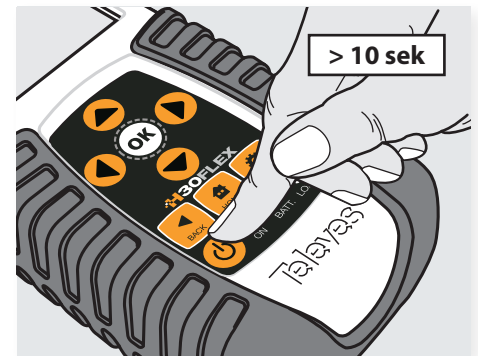

Digitales Pegelmessgerät

Art.Nr. H30S2T, H30S2T2, H30S2C, H30S2CT2

Kurzanleitung

1. Akku laden

2. Gerät einschalten

3. Registrierungsverfahren

4. Tasten

5. Verschiedene Adapterstecker für den Anschluss

6. Reset

Referenz	Beschreibung	EAN 13
H3052T 593301	H30FLEX: DVB-S/S2 + DVB-T	8424450185346
H3052T2 593302	H30FLEX: DVB-S/S2 + DVB-T/T2	8424450185315
H3052C 593303	H30FLEX: DVB-S/S2 + DVB-C	8424450185322
H3052CT2 593304	H30FLEX: DVB-S/S2 + DVB-T/T2	8424450185339
Optionen	Beschreibung	EAN 13
H30UP-T 593231	H30FLEX: DVB-T OPTION	8424450186183
H30UP-T2 593232	H30FLEX: DVB-T2 OPTION	8424450186190
H30UP-C 593233	H30FLEX: DVB-C OPTION	8424450186206
H30UP-DCSS 593234	H30FLEX: dCSS OPTION	8424450186213
H30UP-120 593235	H30FLEX: EXT. ENT TERREST. 120dBµV OPTION	-