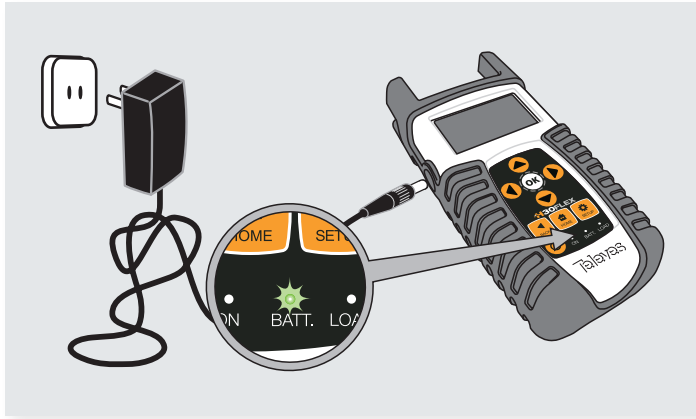

Digitales Pegelmessgerät

Art.Nr. H30S2T, H30S2T2, H30S2C, H30S2CT2

Kurzanleitung

1. Akku laden

2. Gerät einschalten

3. Registrierungsverfahren

4. Tasten

5. Verschiedene Adapterstecker für den Anschluss

6. Reset

Referenz	Beschreibung	EAN 13
H3052T 593301	H30FLEX: DVB-S/S2 + DVB-T	8424450185346
H3052T2 593302	H30FLEX: DVB-S/S2 + DVB-T/T2	8424450185315
H3052C 593303	H30FLEX: DVB-S/S2 + DVB-C	8424450185322
H3052CT2 593304	H30FLEX: DVB-S/S2 + DVB-T/T2	8424450185339
Optionen	Beschreibung	EAN 13
H30UP-T 593231	H30FLEX: DVB-T OPTION	8424450186183
H30UP-T2 593232	H30FLEX: DVB-T2 OPTION	8424450186190
H30UP-C 593233	H30FLEX: DVB-C OPTION	8424450186206
H30UP-DCSS 593234	H30FLEX: dCSS OPTION	8424450186213
H30UP-120 593235	H30FLEX: EXT. ENT TERREST. 120dBµV OPTION	-