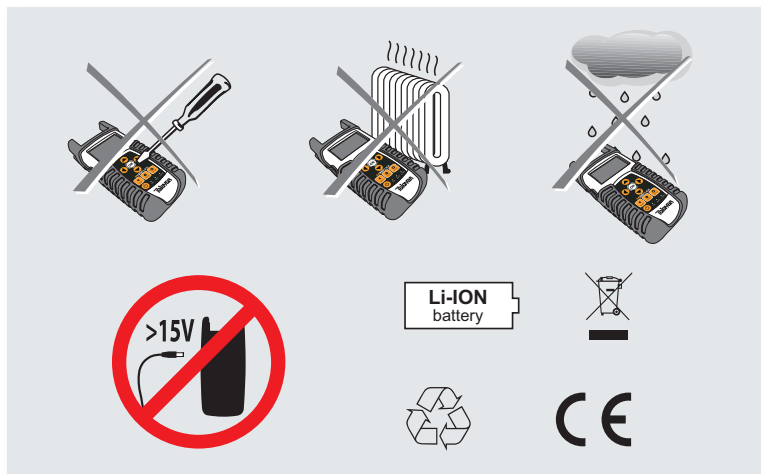

Digitales Pegelmessgerät

Art.Nr. H30S2T, H30S2T2, H30S2C, H30S2CT2

Kurzanleitung

1. Akku laden

2. Gerät einschalten

3. Registrierungsverfahren

4. Tasten

5. Verschiedene Adapterstecker für den Anschluss

6. Reset

Referenz	Beschreibung	EAN 13
H3052T 593301	H30FLEX: DVB-S/S2 + DVB-T	8424450185346
H3052T2 593302	H30FLEX: DVB-S/S2 + DVB-T/T2	8424450185315
H3052C 593303	H30FLEX: DVB-S/S2 + DVB-C	8424450185322
H3052CT2 593304	H30FLEX: DVB-S/S2 + DVB-T/T2	8424450185339
Optionen	Beschreibung	EAN 13
H30UP-T 593231	H30FLEX: DVB-T OPTION	8424450186183
H30UP-T2 593232	H30FLEX: DVB-T2 OPTION	8424450186190
H30UP-C 593233	H30FLEX: DVB-C OPTION	8424450186206
H30UP-DCSS 593234	H30FLEX: dCSS OPTION	8424450186213
H30UP-120 593235	H30FLEX: EXT. ENT TERREST. 120dBµV OPTION	-