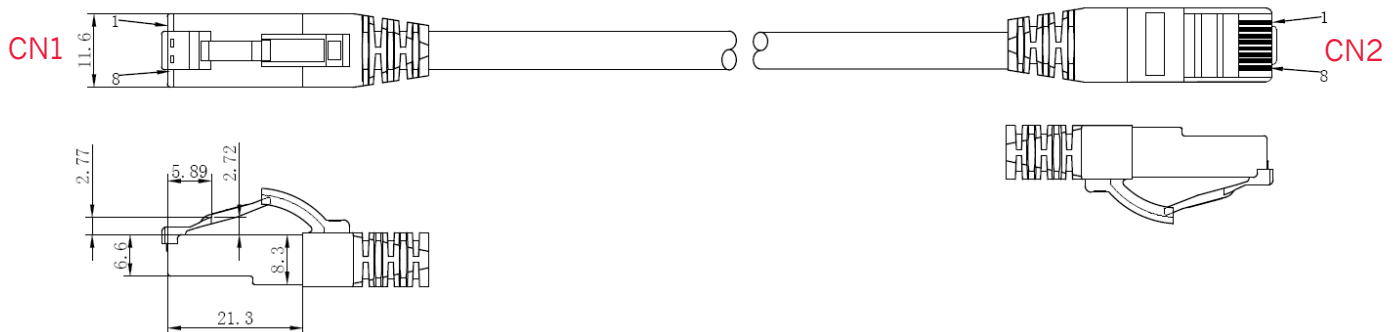

Cat.6A Patchkabel 2xRJ45 S/FTP AWG 27/7 BC LSZH
10Gbit geeignet

4 046725 359425

AnwendungsbereicheKennzeichnungTechnische Daten**Kabelspezifikationen**

| | |
|--------------------|---|
| Art | Rundes Kabel |
| Außendurchmesser | 5,8 mm |
| Leitermaterial | Kupfer blank (AWG 27/7) |
| Schirmaufbau | S/FTP PiMF |
| Paarabschirmung | AL - beschichtete Kunststoff Verbundfolie |
| Gesamtschirm | Mg Geflecht |
| Außenmantel | LSZH nach IEC 60754-2 Raucharm nach IEC 61034 |
| Betriebstemperatur | -10 °C bis +60 °C |

Steckerspezifikationen

| | |
|---------------------|--------------------------------|
| Bauform | RJ45 (8/8) |
| Pinbelegung | 1:1 nach T568B |
| Steckergehäuse | Transparenter RJ45 Stecker |
| Kontaktoberfläche | 3 µm goldbeschichtete Kontakte |
| Steckzyklen | >750 |
| Steckverbinder Norm | IEC 60603-7-51 |

Übertragungstechnische Eigenschaften

| | |
|---|--|
| Kategorie 6A | ISO/IEC 11801, DIN EN50173-1, IEC61935-1 |
| Klasse EA 500 MHz | ISO/IEC 11801, DIN EN50173 |
| EIA/TIA 568-C CAT.6A | |
| 10Gbit gemäß IEEE 802.3an | |
| Getestet nach Fluke Kanal Test ISO 11801 Kanalklasse EA | |
| unterstützt PoE IEEE802.3af und PoE+ IEEE802.3at | |

Cat.6A Patchkabel 2xRJ45 S/FTP AWG 27/7 BC LSZH 10Gbit geeignet

Verfügbare Varianten

| Länge | Farbe |
|------------|-------|
| 0,25 Meter | |
| 0,5 Meter | |
| 1,0 Meter | |
| 1,5 Meter | |
| 2,0 Meter | |
| 3,0 Meter | |
| 5,0 Meter | |
| 7,5 Meter | |
| 10,0 Meter | |
| 15,0 Meter | |
| 20,0 Meter | |
| 25,0 Meter | |
| 30,0 Meter | |