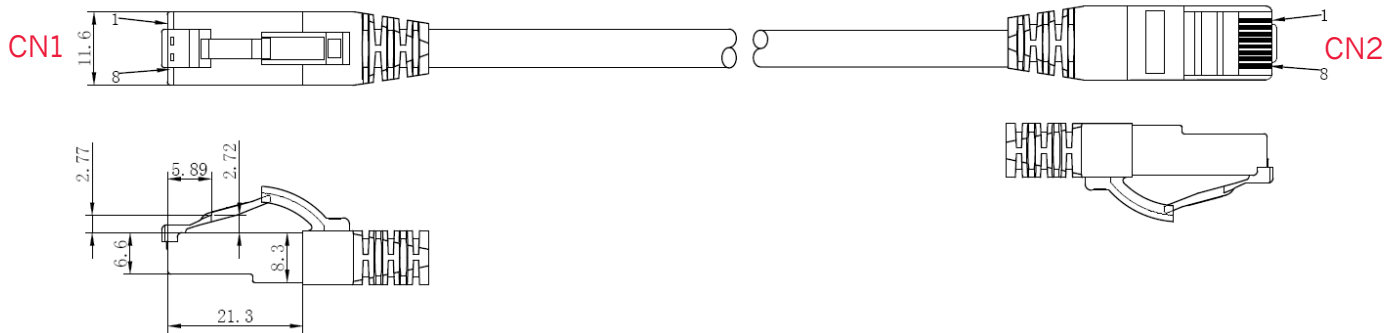

Cat.6A Patchkabel 2xRJ45 S/FTP AWG 27/7 BC LSZH 10Gbit geeignet

Anwendung
Allgemeine Daten
Bestelldaten

Anwendungsbereiche

Kennzeichnung

Technische Daten

Kabelspezifikationen

Art	Rundes Kabel
Außendurchmesser	5,8 mm
Leitermaterial	Kupfer blank (AWG 27/7)
Schirmaufbau	S/FTP PiMF
Paarabschirmung	AL - beschichtete Kunststoff Verbundfolie
Gesamtschirm	Mg Geflecht
Außenmantel	LSZH nach IEC 60754-2 Raucharm nach IEC 61034
Betriebstemperatur	-10 °C bis +60 °C

Steckerspezifikationen

Bauform	RJ45 (8/8)
Pinbelegung	1:1 nach T568B
Steckergehäuse	Transparenter RJ45 Stecker
Kontaktoberfläche	3 µm goldbeschichtete Kontakte
Steckzyklen	>750
Steckverbinder Norm	IEC 60603-7-51

Cat.6A Patchkabel 2xRJ45 S/FTP AWG 27/7 BC LSZH 10Gbit geeignet

Verfügbare Varianten

Länge	Farbe
0,25 Meter	
0,5 Meter	
1,0 Meter	
1,5 Meter	
2,0 Meter	
3,0 Meter	
5,0 Meter	
7,5 Meter	
10,0 Meter	
15,0 Meter	
20,0 Meter	
25,0 Meter	
30,0 Meter	

Cat.6A patch cable 2xRJ45 S/FTP AWG 27/7 BC LSZH
10Gbit

Applications

Labelling

Technical specifications:

Cable specifications

Type	round cable
Outside diameter	5,8 mm
Conductor material	copper blank (AWG 27/7)
Shielding	S/FTP PiMF
Pair shielding	Coated plastic composite film
Main shield	Mg structure
Outer cover	LSZH asof IEC 60754-2 low in smoke IEC 61034
Operating temperature	-10 °C to +60 °C