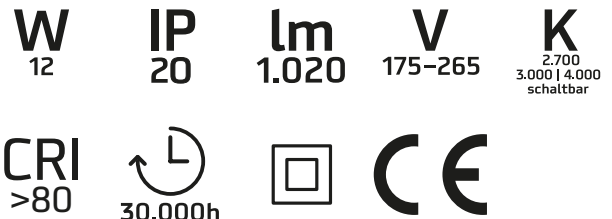

LED Slim Downlight 12 W 1020 lm IP20 schaltbar  
2700, 3000, 4000 K Ra>80

4 046725 400820

**Leistungsmerkmale**

Die neuen RED LED Slim Downlights erweitern das Leuchtenportfolio der Marke RED. Die Leuchten sind für den Deckeneinbau gedacht. Die Serie gibt es in den Varianten 5 W, 12 W und 18 W und besitzen wie gewohnt eine Schaltung der Farbtemperatur per Dipswitch mit den Lichtfarben 2700 K, 3000 K und 4000 K. Durch die Farbschaltung bleibt man auch vor Ort immer flexibel und der Endkunde kann die Farbtemperatur auch noch wechseln. Für die 12 W und 18 W Variante gibt es ein Anbaugehäuse als Zubehör. Wie gewohnt besitzen die Leuchten eine Garantie von 5 Jahren.

**Technische Daten**

- Leistung 12 W
- Lichtstrom 1020 lm
- Deckenausschnitt / Durchmesser 150 mm
- Farbtemperatur 2700, 3000, 4000 K schaltbar
- Farbwiedergabe >80 Ra
- Schutzart IP20
- Schutzklasse II
- Nennwertlebensdauer 30.000 h
- Eingangsspannung 175-265 V AC
- Powerfaktor >0,7
- Dimmbar durch Phasenabschnitt
- Inkl. Treiber
- Maße ØxH 170x26 mm

**DEHA-Nummer**

6693393

**Artikelnummer**

5620-40-0008

**EAN**

4046725400820

**Kennzeichnung****Expertentipp**

Das passende Anbaugehäuse (DEHA Nr 6693395) für die 12 W LED Slim Downlight Variante der Marke RED separat erhältlich.

LED Slim Downlight 12 W 1020 Im IP20 schaltbar  
2700, 3000, 4000 K Ra>80