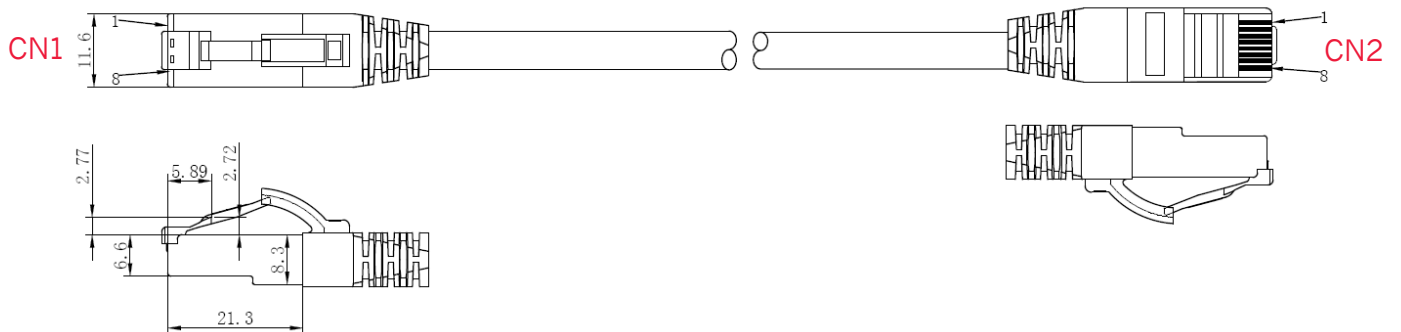

Cat.6A Patchkabel 2xRJ45 S/FTP AWG 27/7 BC LSZH 10Gbit geeignet

Anwendung
Allgemeine Daten
Bestelldaten

Anwendungsbereiche

Kennzeichnung

Technische Daten

Kabelspezifikationen

Art	Rundes Kabel
Außendurchmesser	5,8 mm
Leitermaterial	Kupfer blank (AWG 27/7)
Schirmaufbau	S/FTP PiMF
Paarabschirmung	AL - beschichtete Kunststoff Verbundfolie
Gesamtschirm	Mg Geflecht
Außenmantel	LSZH nach IEC 60754-2 Raucharm nach IEC 61034
Betriebstemperatur	-10 °C bis +60 °C

Steckerspezifikationen

Bauform	RJ45 (8/8)
Pinbelegung	1:1 nach T568B
Steckergehäuse	Transparenter RJ45 Stecker
Kontaktoberfläche	3 µm goldbeschichtete Kontakte
Steckzyklen	>750
Steckverbinder Norm	IEC 60603-7-51

Cat.6A Patchkabel 2xRJ45 S/FTP AWG 27/7 BC LSZH 10Gbit geeignet

Verfügbare Varianten

Länge	Farbe
0,25 Meter	
0,5 Meter	
1,0 Meter	
1,5 Meter	
2,0 Meter	
3,0 Meter	
5,0 Meter	
7,5 Meter	
10,0 Meter	
15,0 Meter	
20,0 Meter	
25,0 Meter	
30,0 Meter	

Cat.6A patch cable 2xRJ45 S/FTP AWG 27/7 BC LSZH
10Gbit**Applications****Labelling****Technical specifications:****Cable specifications**

Type	round cable
Outside diameter	5,8 mm
Conductor material	copper blank (AWG 27/7)
Shielding	S/FTP PiMF
Pair shielding	Coated plastic copposite film
Main shield	Mg structure
Outer cover	LSZH asof IEC 60754-2 low in smoke IEC 61034
Operating temperature	-10 °C to +60 °C